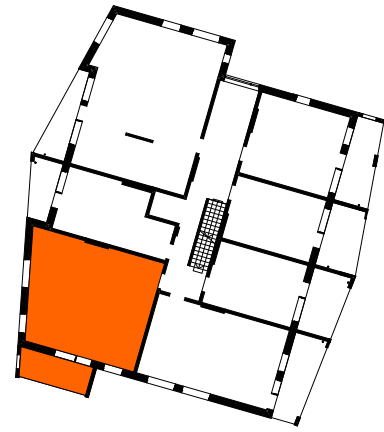

**ASUNTO OY TAMPEREEN VUOREKSEN HELMI**  
Takamaanrinne 24, 33870 Tampere

**2H + KT + S 61,5 m<sup>2</sup>**

**4. krs A 22**

- APK Astianpesukone
- JK/PK Jää/pakastinkaappi
- (MU) Mikroaaltouuni (tilavaraus)
- (PPK) Tilavaraus pyykinpesukoneelle ja kuivausrummulle
- PY Pyykkikaappi
- SK Siivouskaappi
- TK Tankokaappi
- HK Hyllykaappi
- RK Ryhmäkeskus (Sähkökaappi)
- LTO Lämmöntalteenottokone
- LS Liikuntasauva