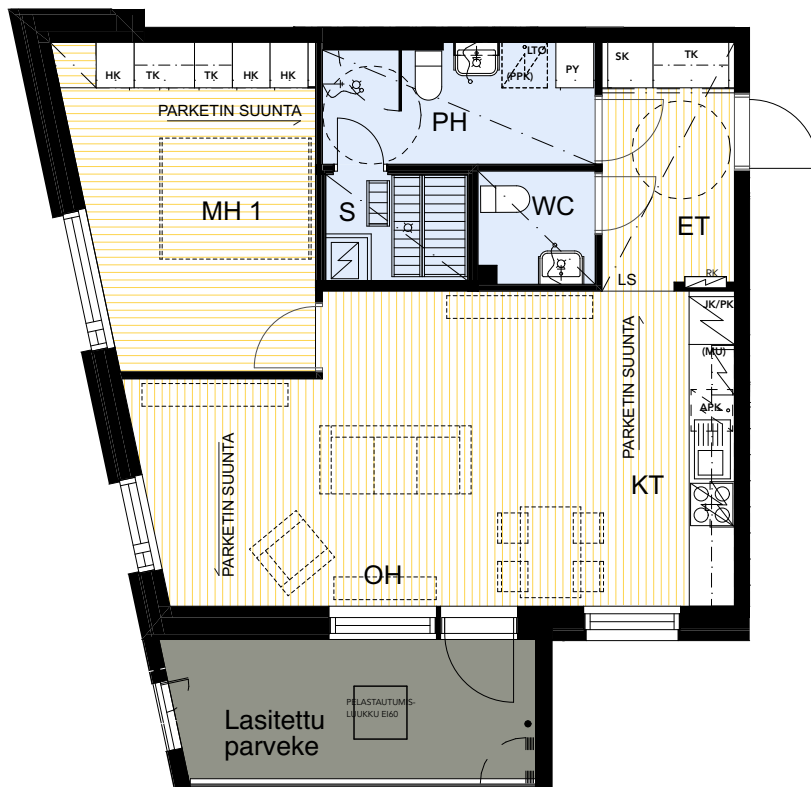

**ASUNTO OY TAMPEREEN VUOREKSEN HELMI**  
Takamaanrinne 24, 33870 Tampere

**2H + KT + S 61,5 m<sup>2</sup>**

**4. krs A 22**

- APK Astianpesukone
- JK/PK Jää/pakastinkaappi
- (MU) Mikroaaltouuni (tilavaraus)
- (PPK) Tilavaraus pyykinpesukoneelle ja kuivausrummulle
- PY Pyykkikaappi
- SK Siivouskaappi
- TK Tankokaappi
- HK Hyllykaappi
- RK Ryhmäkeskus (Sähkökaappi)
- LTO Lämmöntalteenottokone
- LS Liikuntasauva