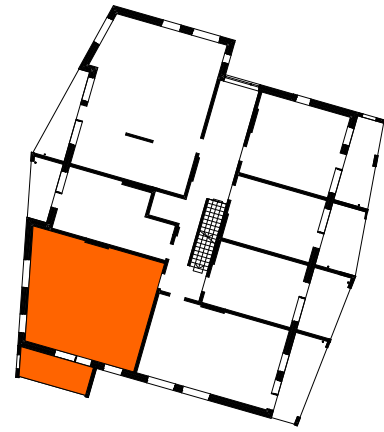

ASUNTO OY TAMPEREEN VUOREKSEN HELMI
Takamaanrinne 24, 33870 Tampere**2H + KT 61,5 m²****2. krs A 8**

- APK Astianpesukone
- JK/PK Jää/pakastinkaappi
- (MU) Mikroaaltouuni (tilavaraus)
- (PPK) Tilavaraus pyykinpesukoneelle ja kuivausrummulle
- PY Pyykkikaappi
- SK Siivouskaappi
- TK Tankokaappi
- HK Hyllykaappi
- RK Ryhmäkeskus (Sähkökaappi)
- LTO Lämmöntalteenottokone
- LS Liikuntasäily