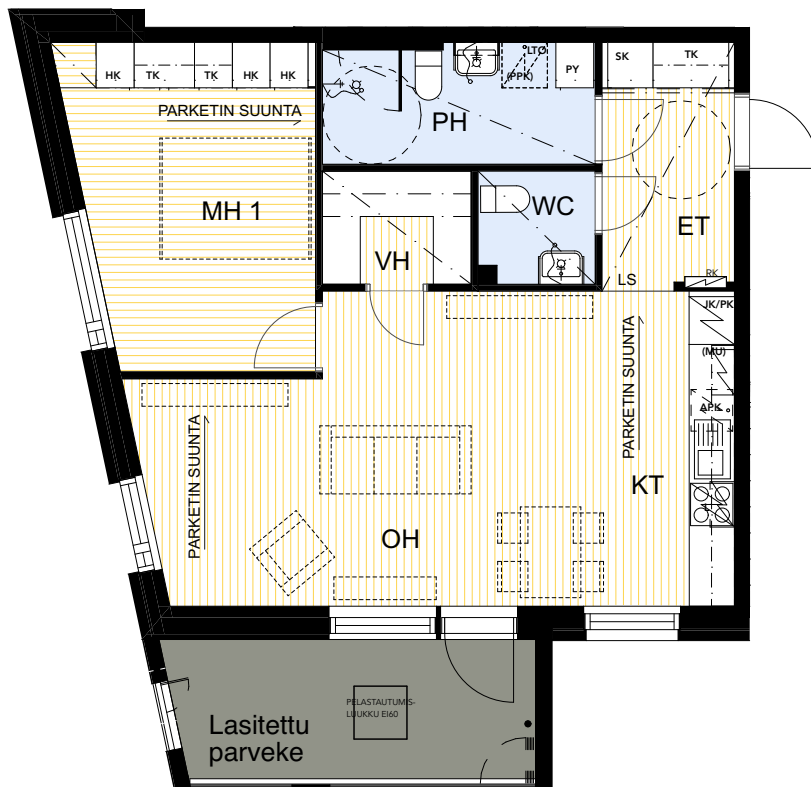

ASUNTO OY TAMPEREEN VUOREKSEN HELMI
Takamaanrinne 24, 33870 Tampere**2H + KT 61,5 m²****2. krs A 8**

- APK Astianpesukone
- JK/PK Jää/pakastinkaappi
- (MU) Mikroaaltouuni (tilavaraus)
- (PPK) Tilavaraus pyykinpesukoneelle ja kuivausrummulle
- PY Pyykkikaappi
- SK Siivouskaappi
- TK Tankokaappi
- HK Hyllykaappi
- RK Ryhmäkeskus (Sähkökaappi)
- LTO Lämmöntalteenottokone
- LS Liikuntasäily