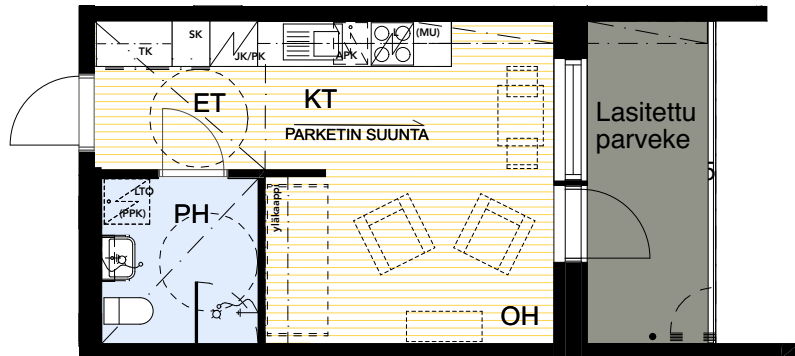

ASUNTO OY TAMPEREEN VUOREKSEN HELMI
Takamaanrinne 24, 33870 Tampere

1H + KT 26,0 m²

1. krs A 4

- APK Astianpesukone
- JK/PK Jää/pakastinkaappi
- (MU) Mikroaaltouuni (tilavaraus)
- (PPK) Tilavaraus pyykinpesukoneelle ja kuivausrummulle
- PY Pyykkikaappi
- SK Siivouskaappi
- TK Tankokaappi
- RK Ryhmäkeskus (Sähkökaappi)
- LTO Lämmöntalteenottokone