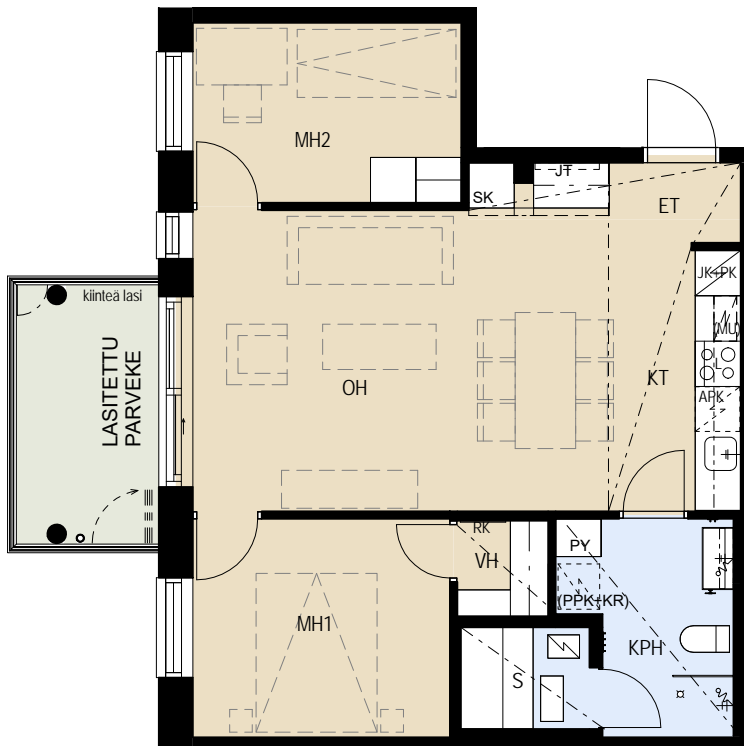

## ASUNTO OY JÄTKÄSAAREN POTKURI HELSINKI

Bermudankatu 5, 00220 HELSINKI

**3H+KT+S** 61,5 m<sup>2</sup>

**A2** 2.krs  
**A5** 3.krs  
**A10** 4.krs

APK	Astianpesukone
L	Kalusteuni ja liesitaso
JK+PK	Jää/pakastinkaappi
(MU)	Tilavaraus mikroaaltouunille
SK	Siivouskomero
RK	Ryhmäkeskus
JT	Lattialämmityksen jakotukki
PY	Pyykkikaappi
(PPK+KR)	Tilavaraus pyykinpesukoneelle ja kuivausrummulle

0 5 10

MITTAKAAVA n. 1:100 MUUTOKSET MAHDOLLISIA