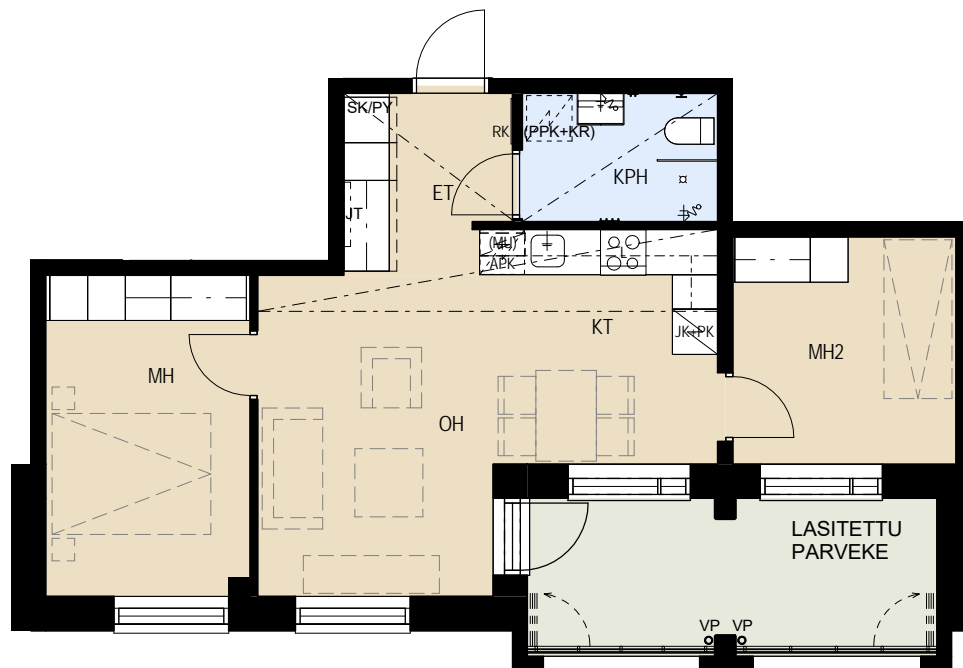

## ASUNTO OY JÄTKÄSAAREN POTKURI HELSINKI

Bermudankatu 5, 00220 HELSINKI

**3H+KT** 53,5 m<sup>2</sup>

**B25** 2.krs

**B30** 3.krs

**B36** 4.krs

APK	Astianpesukone
L	Kalusteuni ja liesitaso
JK+PK	Jää/pakastinkaappi
(MU)	Tilavaraus mikroaaltouunille
SK	Siivouskomero
RK	Ryhmäkeskus
JT	Lattialämmityksen jakotukki
PY	Pyykkikaappi
(PPK+KR)	Tilavaraus pyykinpesukoneelle ja kuivausrummulle