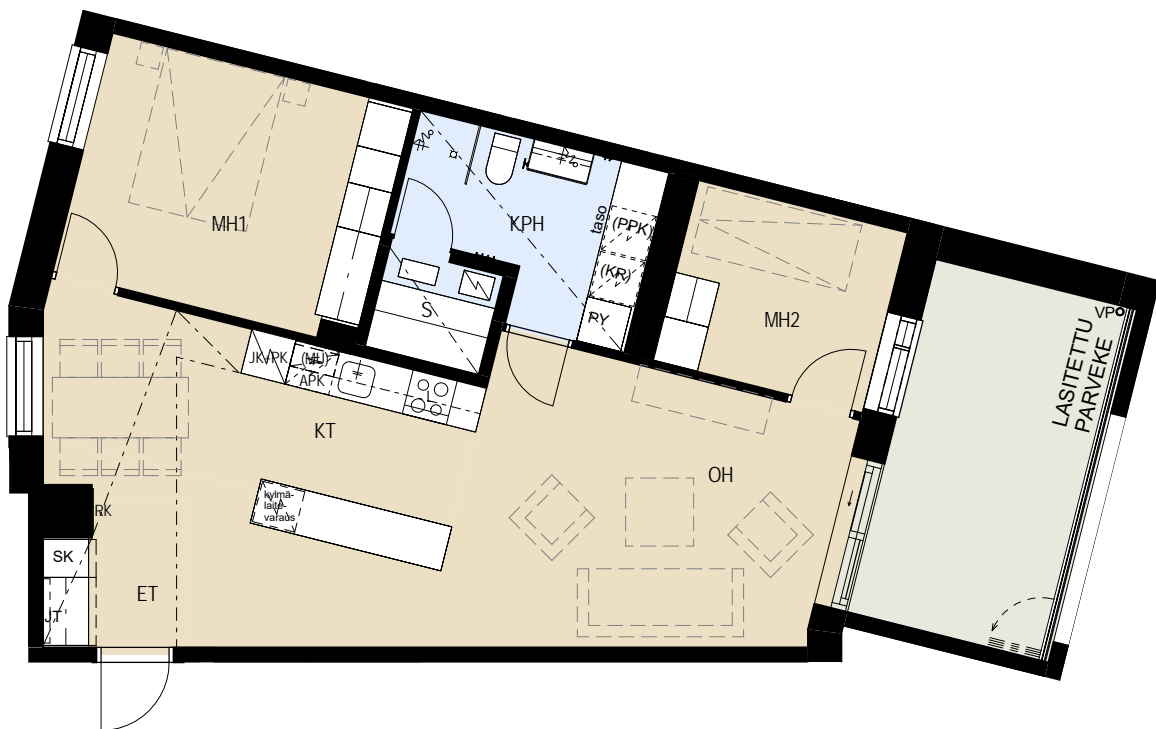

ASUNTO OY JÄTKÄSAAREN POTKURI HELSINKI

Bermudankatu 5, 00220 HELSINKI

3H+KT+S 72,5 m²

B22 2.krs
B27 3.krs
B33 4.krs

APK	Astianpesukone
L	Kalusteuni ja liesitaso
JK+PK	Jää/pakastinkaappi
(MU)	Tilavaraus mikroaaltouunille
SK	Siivouskomero
RK	Ryhmäkeskus
JT	Lattialämmityksen jakotukki
PY	Pyykkikaappi
(PPK+KR)	Tilavaraus pyykinpesukoneelle ja kuivausrummulle

MITTAKAAVA n. 1:100 MUUTOKSET MAHDOLLISIA