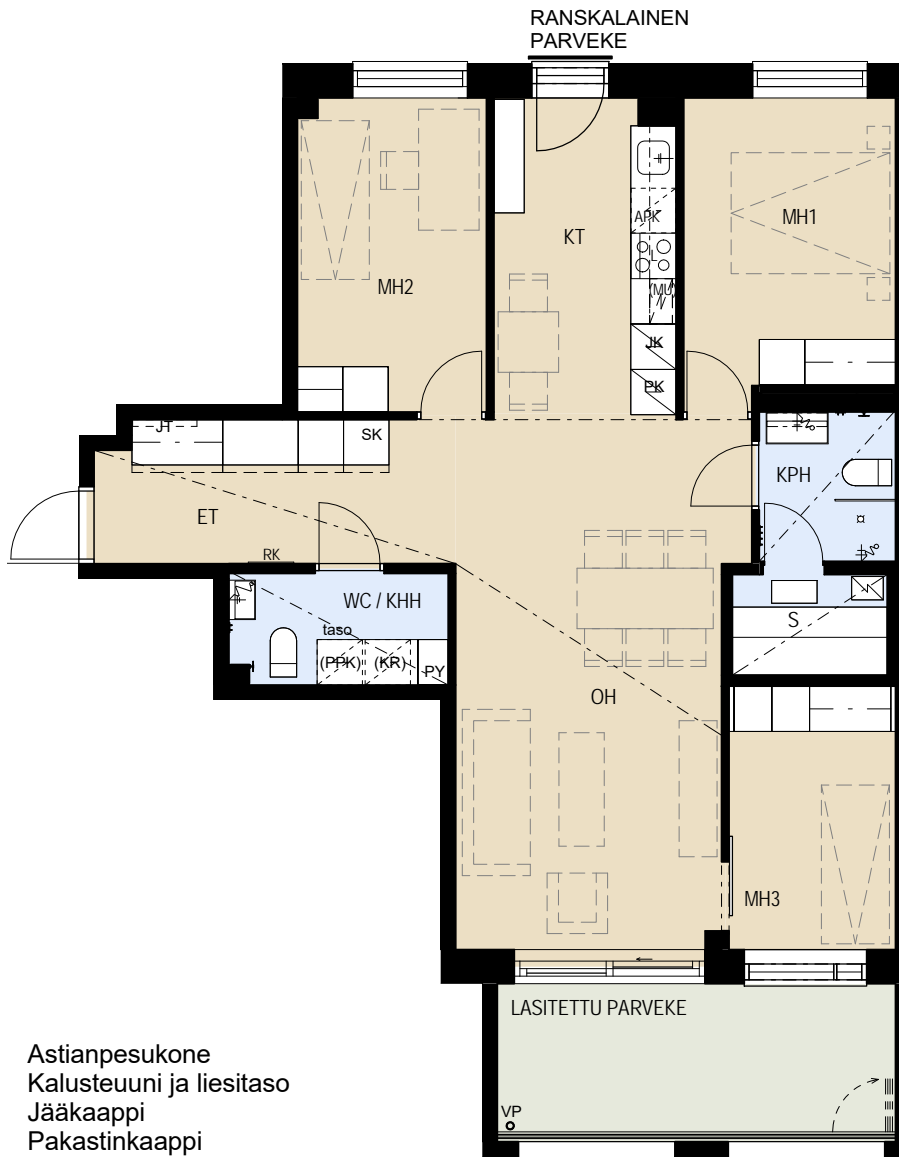

# ASUNTO OY JÄTKÄSAAREN POTKURI HELSINKI

Bermudankatu 5, 00220 HELSINKI

**4H+KT+S** 87,0 m<sup>2</sup>

**C56** 3.krs  
**C63** 4.krs

- |          |  |
|----------|--|
| APK      | Astianpesukone                                   |
| L        | Kalusteuuni ja liesitaso                         |
| JK       | Jääkaappi  |
| PK       | Pakastinkaappi                                   |
| (MU)     | Tilavaraus mikroaaltouunille                     |
| SK       | Siivouskomero                                    |
| RK       | Ryhmäkeskus                                      |
| JT       | Lattialämmityksen jakotukki                      |
| PY       | Pyykkikaappi                                     |
| (PPK+KR) | Tilavaraus pyykinpesukoneelle ja kuivausrummulle |

MITTAKAAVA n. 1:100 MUUTOKSET MAHDOLLISIA