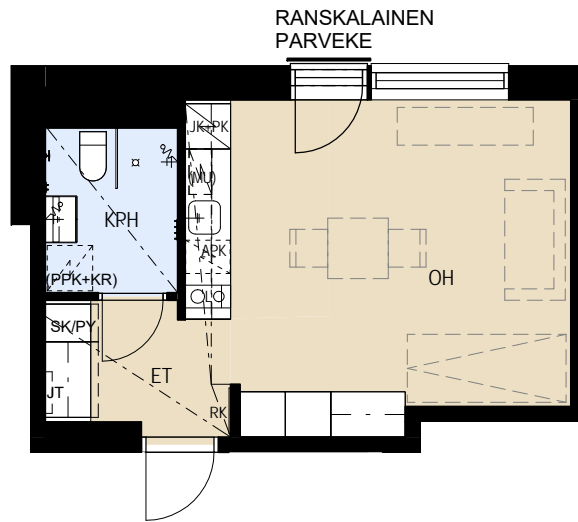

ASUNTO OY JÄTKÄSAAREN POTKURI HELSINKI

Bermudankatu 5, 00220 HELSINKI

1H+KT 29,0 m²

C55 3.krs

C62 4.krs

- | | |
|----------|--|
| APK | Astianpesukone |
| L | Kalusteuni ja liesitaso |
| JK+PK | Jää/pakastinkaappi |
| (MU) | Tilavaraus mikroaaltouunille |
| SK | Siivouskomero |
| RK | Ryhmäkeskus |
| JT | Lattialämmityksen jakotukki |
| PY | Pyykkikaappi |
| (PPK+KR) | Tilavaraus pyykinpesukoneelle ja kuivausrummulle |