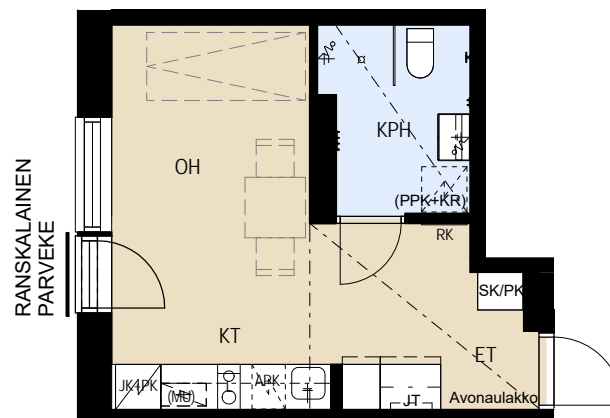

## ASUNTO OY JÄTKÄSAAREN POTKURI HELSINKI

Bermudankatu 5, 00220 HELSINKI

**1H+KT** 25,0 m<sup>2</sup>

**A3** 2.krs  
**A6** 3.krs  
**A11** 4.krs  
**A20** 6.krs

APK	Astianpesukone
L	Kalusteuni ja liesitaso
JK+PK	Jää/pakastinkaappi
(MU)	Tilavaraus mikroaaltouunille
SK	Siivouskomero
RK	Ryhmäkeskus
JT	Lattialämmityksen jakotukki
PY	Pyykkikaappi
(PPK+KR)	Tilavaraus pyykinpesukoneelle ja kuivausrummulle