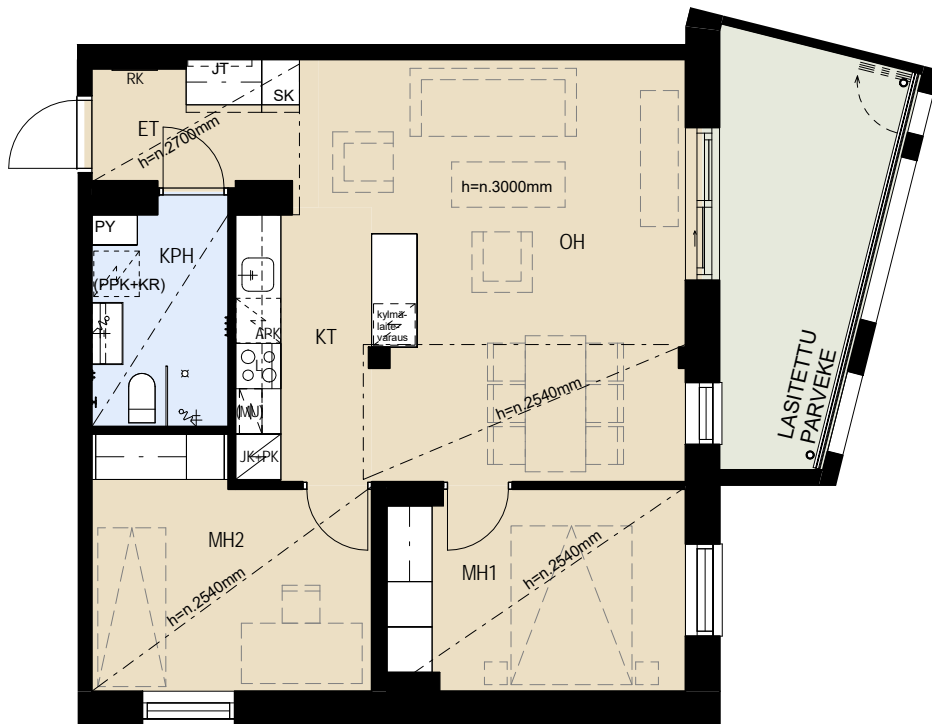

ASUNTO OY JÄTKÄSAAREN POTKURI HELSINKI

Bermudankatu 5, 00220 HELSINKI

3H+KT 64,0 m²

B40 5.krs

HUOM! Huonekorkeus n.3000mm

APK	Astianpesukone
L	Kalusteuni ja liesitaso
JK+PK	Jää/pakastinkaappi
(MU)	Tilavaraus mikroaaltouunille
SK	Siivouskomero
RK	Ryhmäkeskus
JT	Lattialämmityksen jakotukki
PY	Pyykkikaappi
(PPK+KR)	Tilavaraus pyykinpesukoneelle ja kuivausrummulle

MITTAKAAVA n. 1:100 MUUTOKSET MAHDOLLISIA