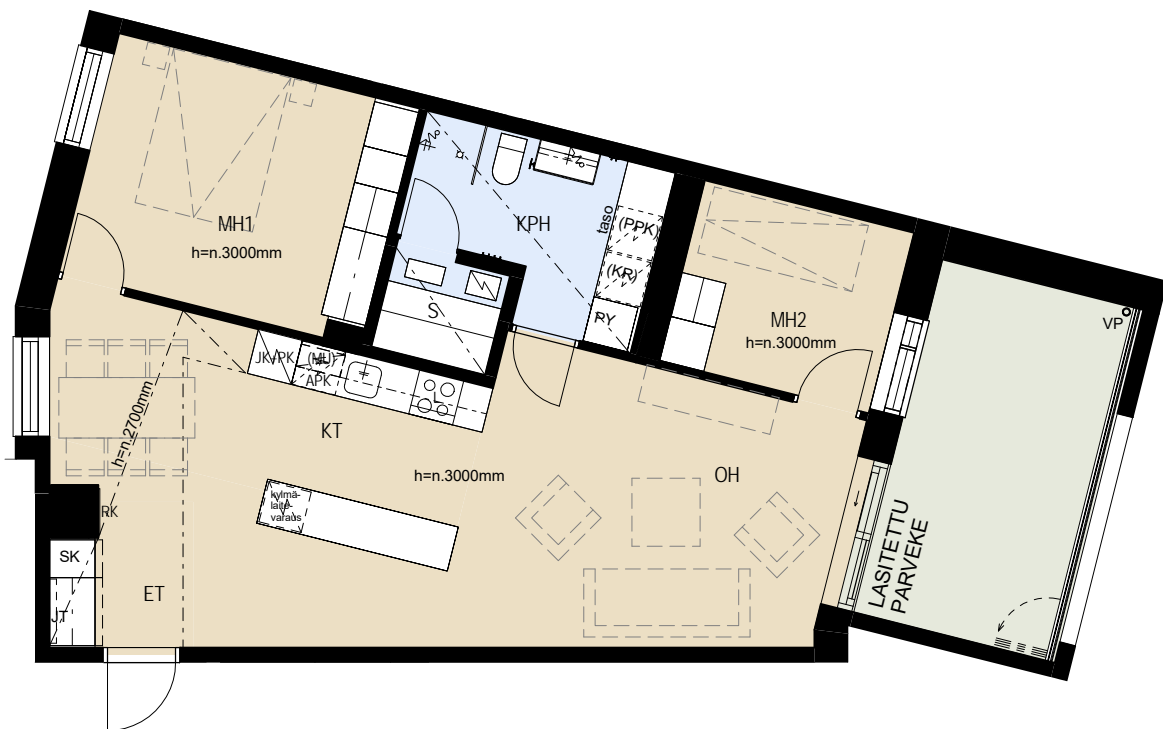

ASUNTO OY JÄTKÄSAAREN POTKURI HELSINKI

Bermudankatu 5, 00220 HELSINKI

3H+KT+S 72,5 m²

B39 5.krs

HUOM! Huonekorkeus n.3000mm

APK	Astianpesukone
L	Kalusteuni ja liesitaso
JK+PK	Jää/pakastinkaappi
(MU)	Tilavaraus mikroaaltouunille
SK	Siivouskomero
RK	Ryhmäkeskus
JT	Lattialämmityksen jakotukki
PY	Pyykkikaappi
(PPK+KR)	Tilavaraus pyykinpesukoneelle ja kuivausrummulle