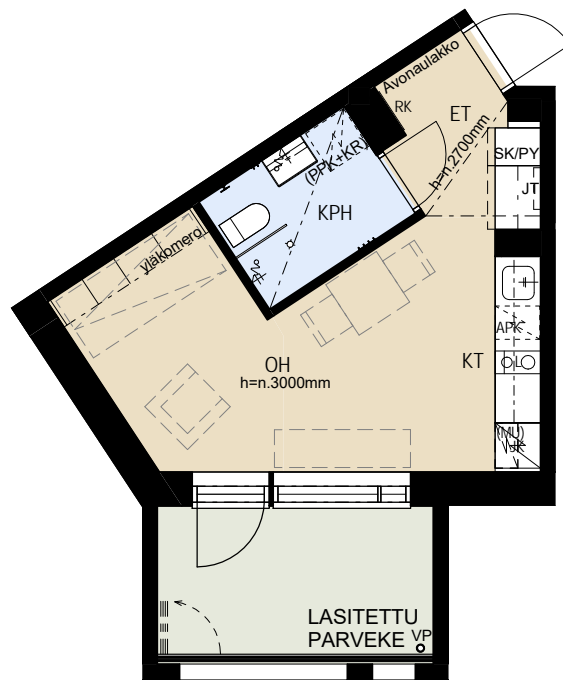

ASUNTO OY JÄTKÄSAAREN POTKURI HELSINKI

Bermudankatu 5, 00220 HELSINKI

1H+KT 25,5 m²

C73 5.krs

HUOM! Huonekorkeus n.3000mm

APK	Astianpesukone
L	Kalusteuni ja liesitaso
JK	Jääkaappi pakastinlokerolla
(MU)	Tilavaraus mikroaaltouunille
SK	Siivouskomero
RK	Ryhmäkeskus
JT	Lattialämmityksen jakotukki
PY	Pyykkikaappi
(PPK+KR)	Tilavaraus pyykinpesukoneelle ja kuivausrummulle

MITTAKAAVA n. 1:100 MUUTOKSET MAHDOLLISIA