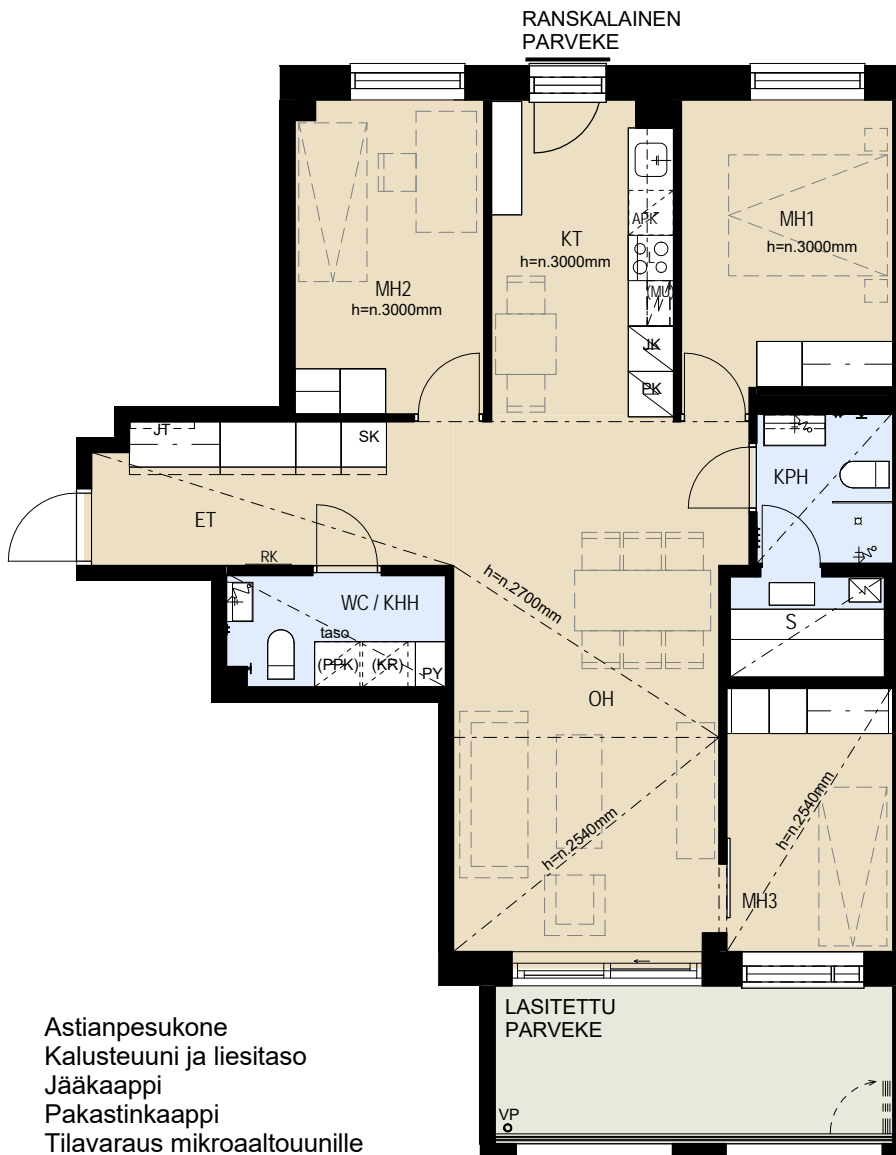

ASUNTO OY JÄTKÄSAAREN POTKURI HELSINKI

Bermudankatu 5, 00220 HELSINKI

4H+KT+S 87,0 m²

C70 5.krs

- | | |
|----------|--|
| APK | Astianpesukone |
| L | Kalusteuni ja liesitaso |
| JK | Jääkaappi |
| PK | Pakastinkaappi |
| (MU) | Tilavaraus mikroaaltouunille |
| SK | Siivouskomero |
| RK | Ryhmäkeskus |
| JT | Lattialämmityksen jakotukki |
| PY | Pyykkikaappi |
| (PPK+KR) | Tilavaraus pyykinpesukoneelle ja kuivausrummulle |

HUOM! Huonekorkeus n.3000mm

MITTAKAAVA n. 1:100 MUUTOKSET MAHDOLLISIA