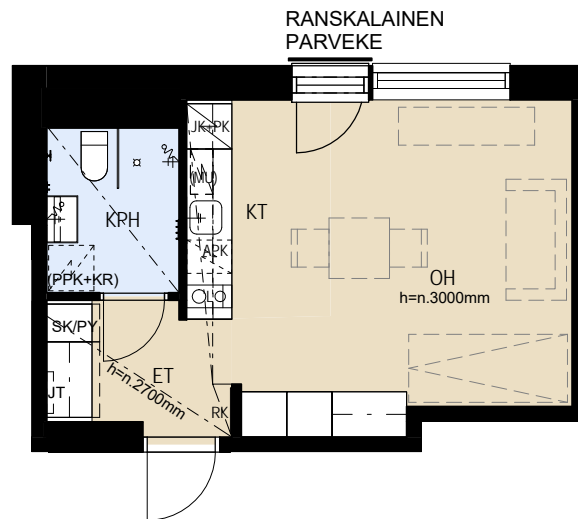

ASUNTO OY JÄTKÄSAAREN POTKURI HELSINKI

Bermudankatu 5, 00220 HELSINKI

1H+KT 29,0 m²

C69 5.krs

HUOM! Huonekorkeus n.3000mm

APK	Astianpesukone
L	Kalusteuni ja liesitaso
JK+PK	Jää/pakastinkaappi
(MU)	Tilavaraus mikroaaltouunille
SK	Siivouskomero
RK	Ryhmäkeskus
JT	Lattialämmityksen jakotukki
PY	Pyykkikaappi
(PPK+KR)	Tilavaraus pyykinpesukoneelle ja kuivausrummulle

MITTAKAAVA n. 1:100 MUUTOKSET MAHDOLLISIA