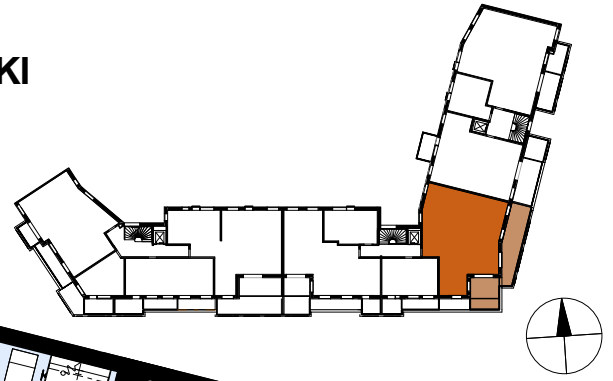

ASUNTO OY JÄTKÄSAAREN POTKURI HELSINKI

Bermudankatu 5, 00220 HELSINKI

5H+KT+S 117,0 m²

B45 6.krs

- | | |
|----------|--|
| APK | Astianpesukone |
| L | Kalusteuni ja liesitaso |
| JK | Jääkaappi |
| PK | Pakastinkaappi |
| (MU) | Tilavaraus mikroaaltouunille |
| SK | Siivouskomero |
| RK | Ryhmäkeskus |
| JT | Lattialämmityksen jakotukki |
| PY | Pyykkikaappi |
| (PPK+KR) | Tilavaraus pyykinpesukoneelle ja kuivausrummulle |