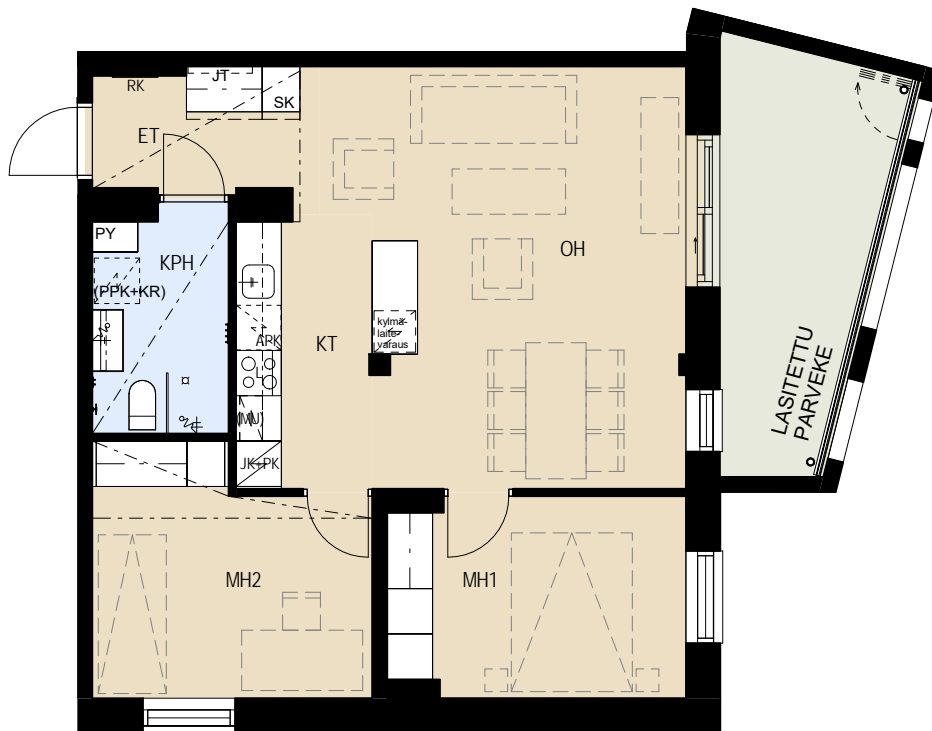

ASUNTO OY JÄTKÄSAAREN POTKURI HELSINKI

Bermudankatu 5, 00220 HELSINKI

3H+KT 64,0 m²

B23 2.krs
B28 3.krs
B34 4.krs

APK	Astianpesukone
L	Kalusteuni ja liesitaso
JK+PK	Jää/pakastinkaappi
(MU)	Tilavaraus mikroaaltouunille
SK	Siivouskomero
RK	Ryhmäkeskus
JT	Lattialämmityksen jakotukki
PY	Pyykkikaappi
(PPK+KR)	Tilavaraus pyykinpesukoneelle ja kuivausrummulle

0 5 10

MITTAKAAVA n. 1:100 MUUTOKSET MAHDOLLISIA

21.5.2019