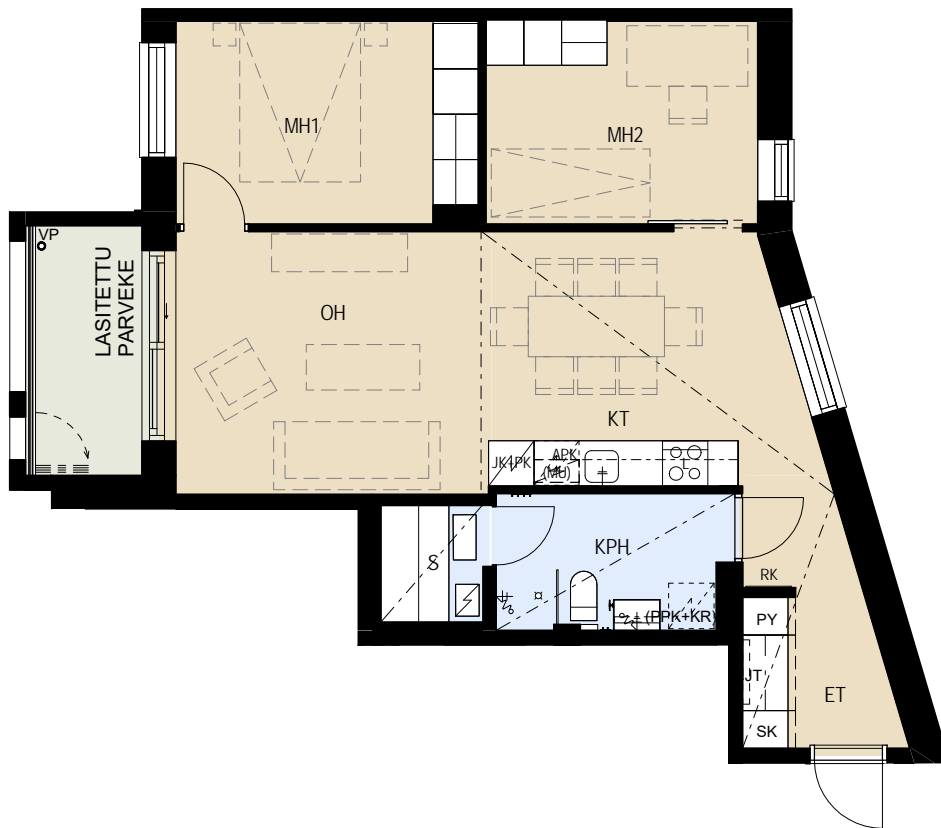

ASUNTO OY JÄTKÄSAAREN POTKURI HELSINKI

Bermudankatu 5, 00220 HELSINKI

3H+KT+S 64,0 m²

C54 2.krs
C61 3.krs
C68 4.krs

APK	Astianpesukone
L	Kalusteuni ja liesitaso
JK+PK	Jää/pakastinkaappi
(MU)	Tilavaraus mikroaaltouunille
SK	Siivouskomero
RK	Ryhmäkeskus
JT	Lattialämmityksen jakotukki
PY	Pyykkikaappi
(PPK+KR)	Tilavaraus pyykinpesukoneelle ja kuivausrummulle

MITTAKAAVA n. 1:100 MUUTOKSET MAHDOLLISIA