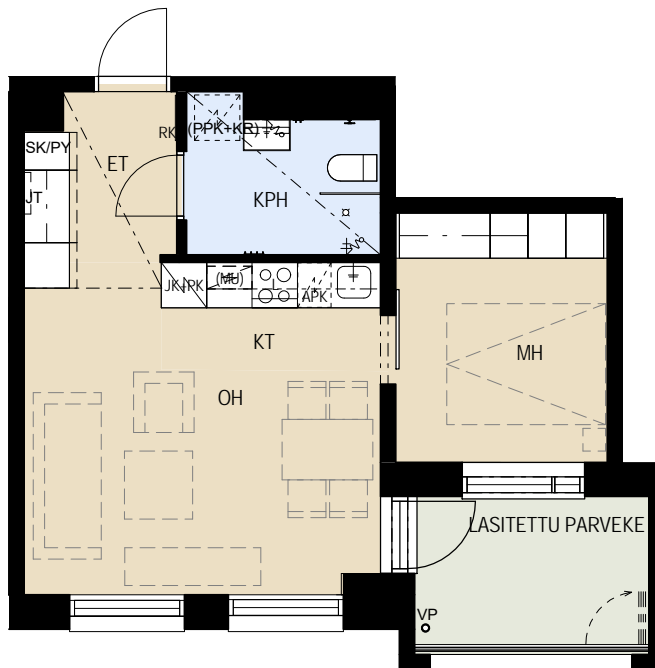

ASUNTO OY JÄTKÄSAAREN POTKURI HELSINKI

Bermudankatu 5, 00220 HELSINKI

2H+KT 40,0 m²

C50 2.krs
C57 3.krs
C64 4.krs

APK	Astianpesukone
L	Kalusteuni ja liesitaso
JK+PK	Jää/pakastinkaappi
(MU)	Tilavaraus mikroaaltouunille
SK	Siivouskomero
RK	Ryhmäkeskus
JT	Lattialämmityksen jakotukki
PY	Pyykkikaappi
(PPK+KR)	Tilavaraus pyykinpesukoneelle ja kuivausrummulle

0 5 10

MITTAKAAVA n. 1:100 MUUTOKSET MAHDOLLISIA

21.5.2019