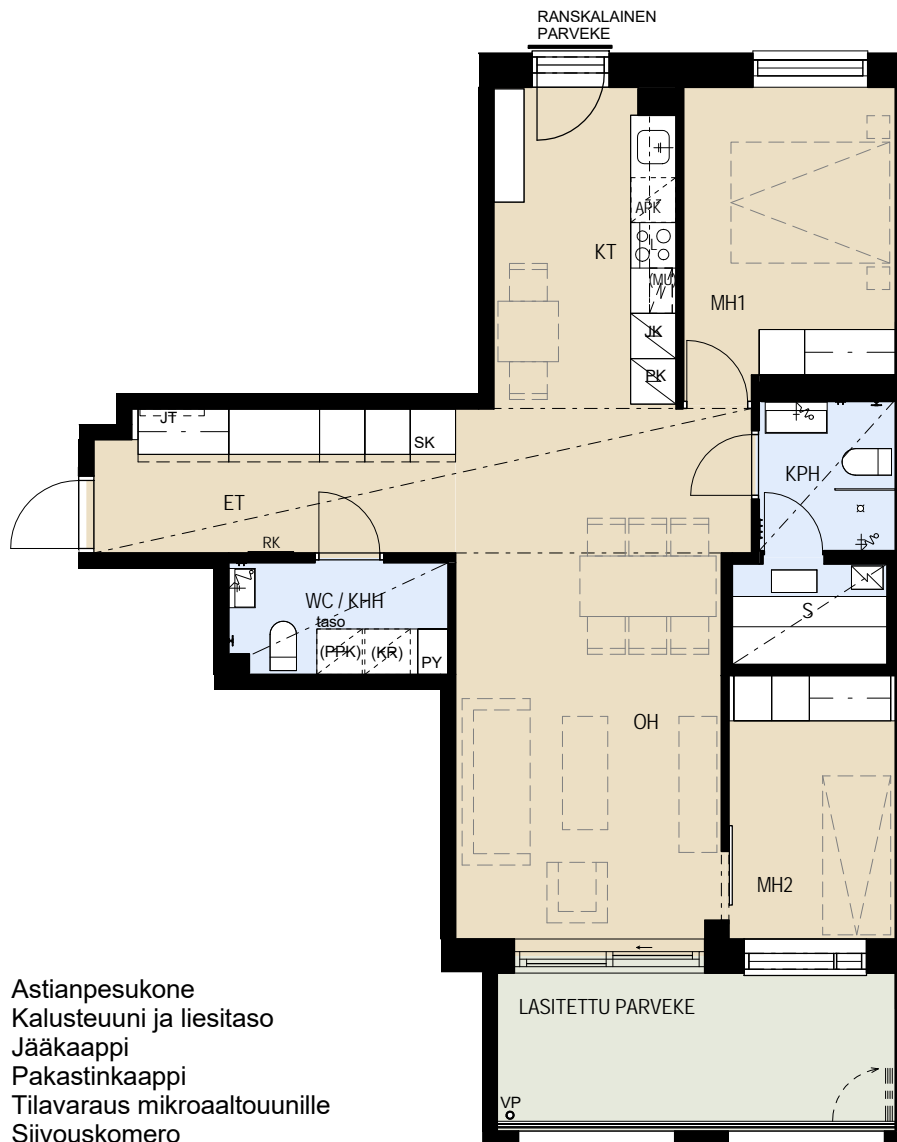

ASUNTO OY JÄTKÄSAAREN POTKURI HELSINKI

Bermudankatu 5, 00220 HELSINKI

3H+KT+S 76,0 m²

C49 2.krs

- | | |
|----------|--|
| APK | Astianpesukone |
| L | Kalusteuuni ja liesitaso |
| JK | Jääkaappi |
| PK | Pakastinkaappi |
| (MU) | Tilavaraus mikroaaltouunille |
| SK | Siivouskomero |
| RK | Ryhmäkeskus |
| JT | Lattialämmityksen jakotukki |
| PY | Pyykkikaappi |
| (PPK+KR) | Tilavaraus pyykinpesukoneelle ja kuivausrummulle |

MITTAKAAVA n. 1:100 MUUTOKSET MAHDOLLISIA