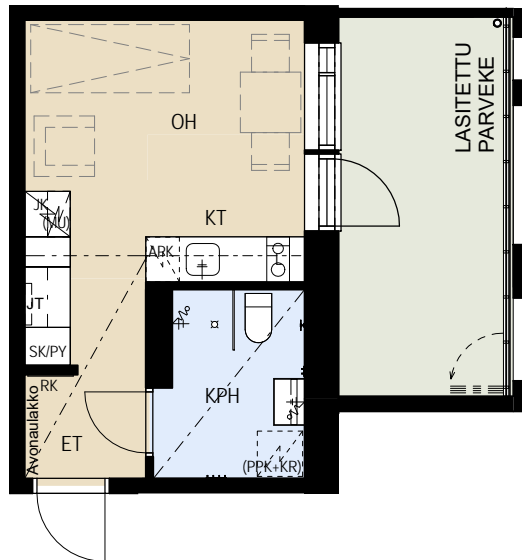

ASUNTO OY JÄTKÄSAAREN POTKURI HELSINKI

Bermudankatu 5, 00220 HELSINKI

1H+KT 22,0 m²

A8 3.krs

A13 4.krs

APK	Astianpesukone
L	Kalusteuni ja liesitaso
JK	Jääkaappi pakastinlokerolla
(MU)	Tilavaraus mikroaaltouunille
SK	Siivouskomero
RK	Ryhmäkeskus
JT	Lattialämmityksen jakotukki
PY	Pyykkikaappi
(PPK+KR)	Tilavaraus pyykinpesukoneelle ja kuivausrummulle

MITTAKAAVA n. 1:100 MUUTOKSET MAHDOLLISIA