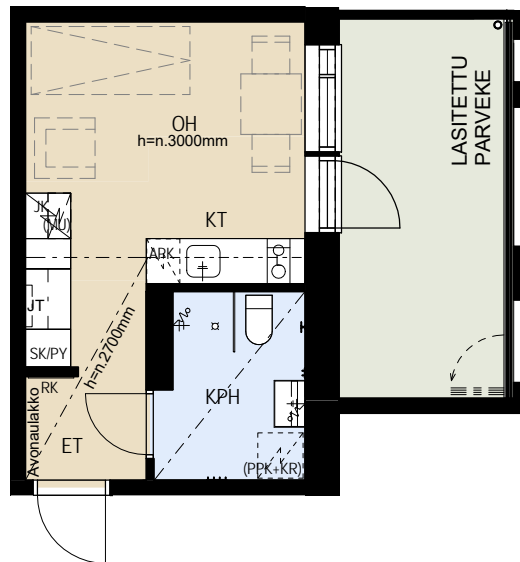

## ASUNTO OY JÄTKÄSAAREN POTKURI HELSINKI

Bermudankatu 5, 00220 HELSINKI

**1H+KT** 22,0 m<sup>2</sup>

**A18** 5.krs

HUOM! Huonekorkeus n.3000mm

APK	Astianpesukone
L	Kalusteuni ja liesitaso
JK	Jääkaappi pakastinlokerolla
(MU)	Tilavaraus mikroaaltouunille
SK	Siivouskomero
RK	Ryhmäkeskus
JT	Lattialämmityksen jakotukki
PY	Pyykkikaappi
(PPK+KR)	Tilavaraus pyykinpesukoneelle ja kuivausrummulle

MITTAKAAVA n. 1:100 MUUTOKSET MAHDOLLISIA