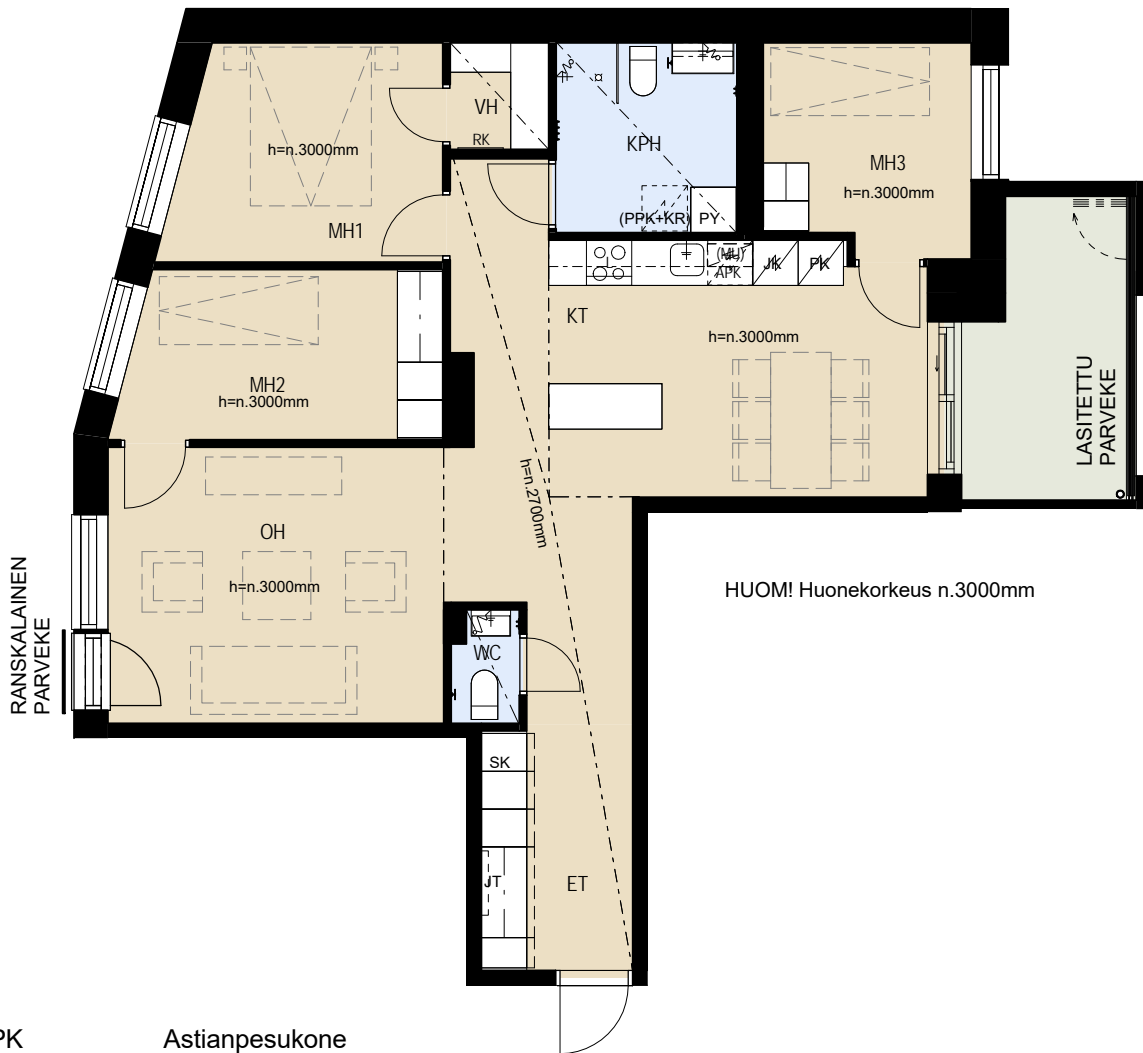

ASUNTO OY JÄTKÄSAAREN POTKURI HELSINKI

Bermudankatu 5, 00220 HELSINKI

4H+KT 89,0 m²

A17 5.krs

- | | |
|----------|--|
| APK | Astianpesukone |
| L | Kalusteuuni ja liesitaso |
| JK | Jääkaappi |
| PK | Pakastinkaappi |
| (MU) | Tilavaraus mikroaaltouunille |
| SK | Siivouskomero |
| RK | Ryhmäkeskus |
| JT | Lattialämmityksen jakotukki |
| PY | Pyykkikaappi |
| (PPK+KR) | Tilavaraus pyykinpesukoneelle ja kuivausrummulle |

MITTAKAAVA n. 1:100 MUUTOKSET MAHDOLLISIA