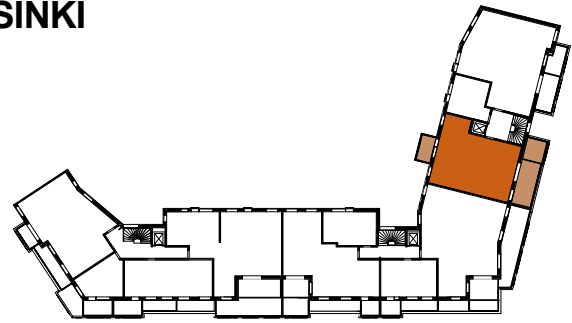

ASUNTO OY JÄTKÄSAAREN POTKURI HELSINKI

Bermudankatu 5, 00220 HELSINKI

4H+KT+S 87,5 m²

A19 6.krs

- | | |
|----------|--|
| APK | Astianpesukone |
| L | Kalusteuni ja liesitaso |
| JK | Jääkaappi |
| PK | Pakastinkaappi |
| (MU) | Tilavaraus mikroaaltouunille |
| SK | Siivouskomero |
| RK | Ryhmäkeskus |
| JT | Lattialämmityksen jakotukki |
| PY | Pyykkikaappi |
| (PPK+KR) | Tilavaraus pyykinpesukoneelle ja kuivausrummulle |