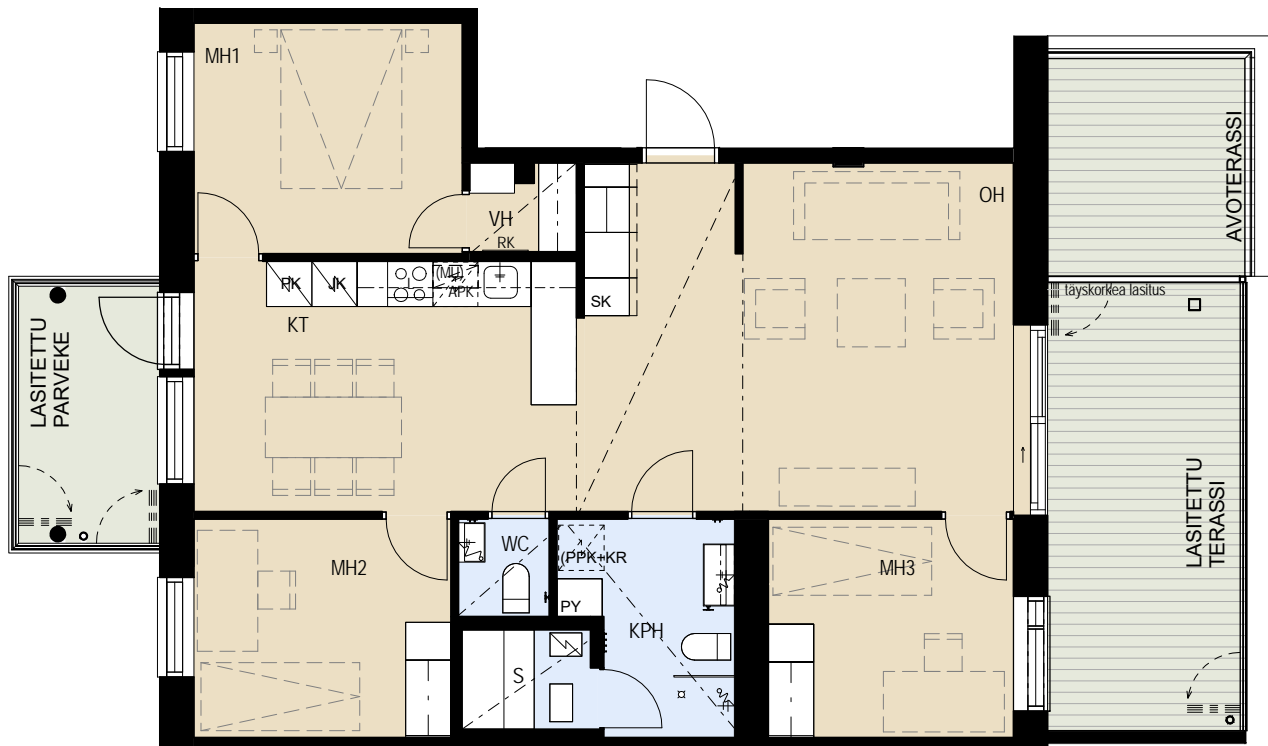

ASUNTO OY JÄTKÄSAAREN POTKURI HELSINKI

Bermudankatu 5, 00220 HELSINKI

4H+KT+S 87,5 m²

A19 6.krs

- | | |
|----------|--|
| APK | Astianpesukone |
| L | Kalusteuni ja liesitaso |
| JK | Jääkaappi |
| PK | Pakastinkaappi |
| (MU) | Tilavaraus mikroaaltouunille |
| SK | Siivouskomero |
| RK | Ryhmäkeskus |
| JT | Lattialämmityksen jakotukki |
| PY | Pyykkikaappi |
| (PPK+KR) | Tilavaraus pyykinpesukoneelle ja kuivausrummulle |

0 5 10

MITTAKAAVA n. 1:100 MUUTOKSET MAHDOLLISIA

21.5.2019