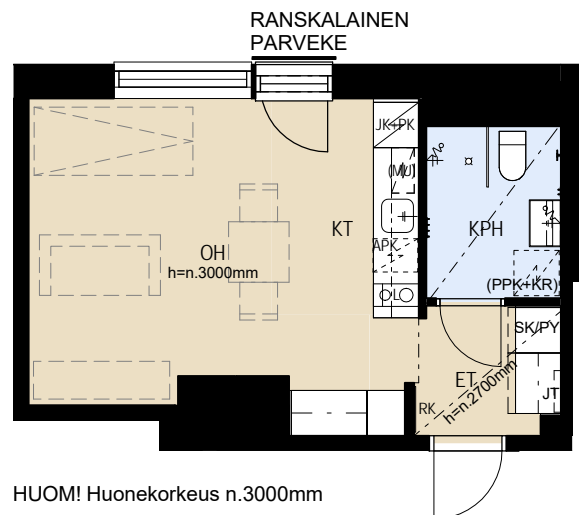

ASUNTO OY JÄTKÄSAAREN POTKURI HELSINKI

Bermudankatu 5, 00220 HELSINKI

1H+KT 29,0 m²

B44 5.krs

HUOM! Huonekorkeus n.3000mm

APK	Astianpesukone
L	Kalusteuni ja liesitaso
JK+PK	Jää/pakastinkaappi
(MU)	Tilavaraus mikroaaltouunille
SK	Siivouskomero
RK	Ryhmäkeskus
JT	Lattialämmityksen jakotukki
PY	Pyykkikaappi
(PPK+KR)	Tilavaraus pyykinpesukoneelle ja kuivausrummulle