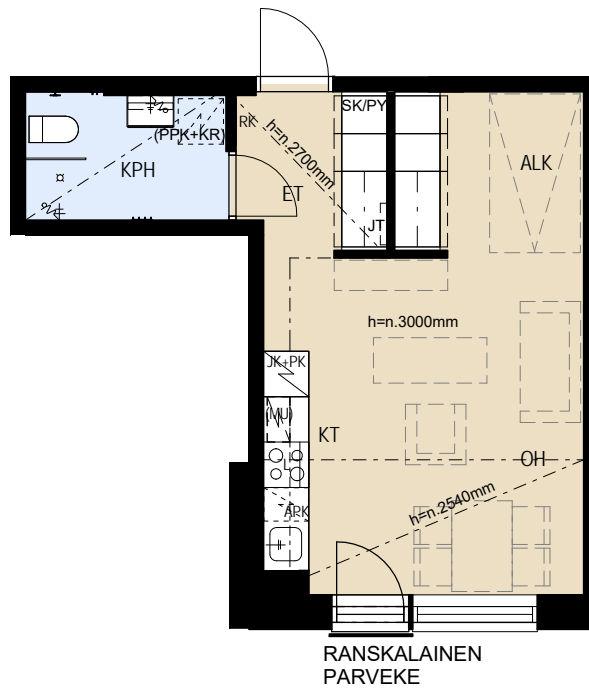

ASUNTO OY JÄTKÄSAAREN POTKURI HELSINKI

Bermudankatu 5, 00220 HELSINKI

1H+ALK+KT 33,5 m²

B41 5.krs

HUOM! Huonekorkeus n.3000mm

- | | |
|----------|--|
| APK | Astianpesukone |
| L | Kalusteuni ja liesitaso |
| JK+PK | Jää/pakastinkaappi |
| (MU) | Tilavaraus mikroaaltouunille |
| SK | Siivouskomero |
| RK | Ryhmäkeskus |
| JT | Lattialämmityksen jakotukki |
| PY | Pyykkikaappi |
| (PPK+KR) | Tilavaraus pyykinpesukoneelle ja kuivausrummulle |

MITTAKAAVA n. 1:100 MUUTOKSET MAHDOLLISIA