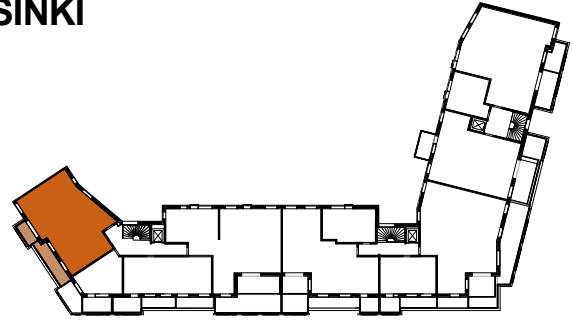

# ASUNTO OY JÄTKÄSAAREN POTKURI HELSINKI

Bermudankatu 5, 00220 HELSINKI

4H+KT+S 94,5 m<sup>2</sup>

C79 6.krs

- |          |  |
|----------|--|
| APK      | Astianpesukone                                   |
| L        | Kalusteuni ja liesitaso                          |
| JK       | Jääkaappi  |
| PK       | Pakastinkaappi                                   |
| (MU)     | Tilavaraus mikroaaltouunille                     |
| SK       | Siivousskomero                                   |
| RK       | Ryhmäkeskus                                      |
| JT       | Lattialämmityksen jakotukki                      |
| PY       | Pyykkikaappi                                     |
| (PPK+KR) | Tilavaraus pyykinpesukoneelle ja kuivausrummulle |

MITTAKAAVA n. 1:100 MUUTOKSET MAHDOLLISIA