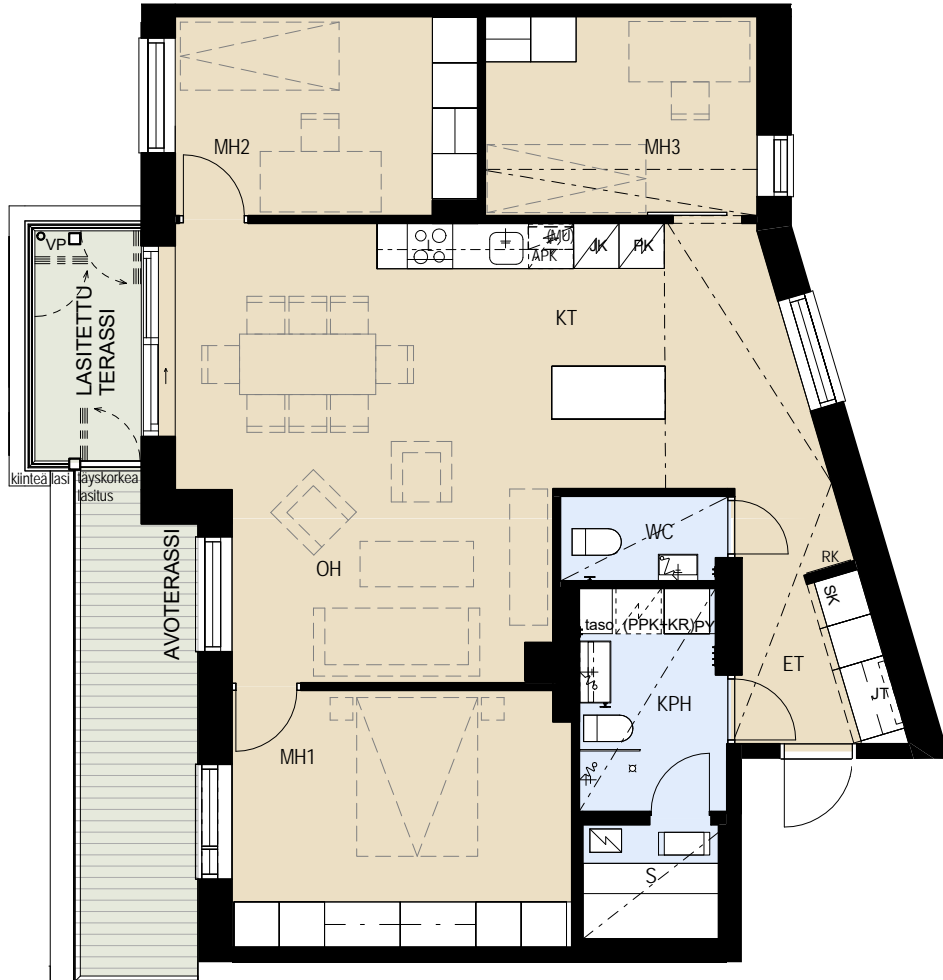

# ASUNTO OY JÄTKÄSAAREN POTKURI HELSINKI

Bermudankatu 5, 00220 HELSINKI

4H+KT+S 94,5 m<sup>2</sup>

C79 6.krs

- |          |  |
|----------|--|
| APK      | Astianpesukone                                   |
| L        | Kalusteuni ja liesitaso                          |
| JK       | Jääkaappi  |
| PK       | Pakastinkaappi                                   |
| (MU)     | Tilavaraus mikroaaltouunille                     |
| SK       | Siivousskomero                                   |
| RK       | Ryhmäkeskus                                      |
| JT       | Lattialämmityksen jakotukki                      |
| PY       | Pyykkikaappi                                     |
| (PPK+KR) | Tilavaraus pyykinpesukoneelle ja kuivausrummulle |

MITTAKAAVA n. 1:100 MUUTOKSET MAHDOLLISIA