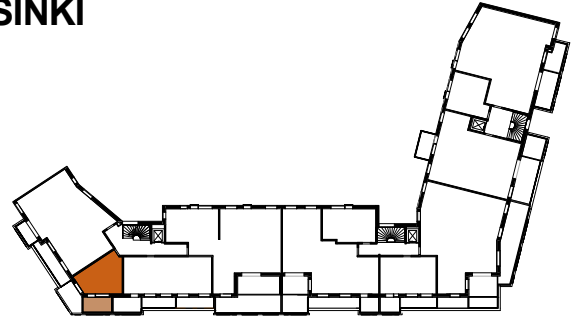

ASUNTO OY JÄTKÄSAAREN POTKURI HELSINKI

Bermudankatu 5, 00220 HELSINKI

1H+KT 25,5 m²

C78 6.krs

APK	Astianpesukone
L	Kalusteuni ja liesitaso
JK	Jääkaappi pakastinlokerolla
(MU)	Tilavaraus mikroaaltouunille
SK	Siivouskomero
RK	Ryhmäkeskus
JT	Lattialämmityksen jakotukki
PY	Pyykkikaappi
(PPK+KR)	Tilavaraus pyykinpesukoneelle ja kuivausrummulle

MITTAKAAVA n. 1:100 MUUTOKSET MAHDOLLISIA