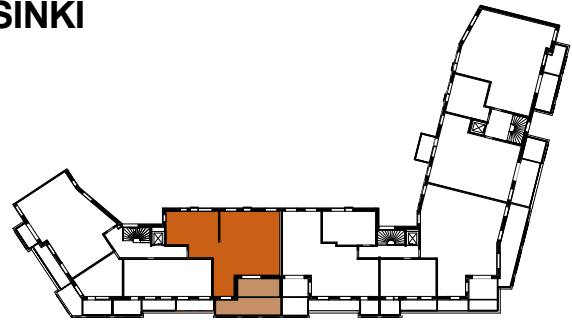

# ASUNTO OY JÄTKÄSAAREN POTKURI HELSINKI

Bermudankatu 5, 00220 HELSINKI

**5H+KT+S** 113,0 m<sup>2</sup>

**C76** 6.krs

- |          |  |
|----------|--|
| APK      | Astianpesukone                                   |
| L        | Kalusteuni ja liesitaso                          |
| JK       | Jääkaappi  |
| PK       | Pakastinkaappi                                   |
| (MU)     | Tilavaraus mikroaaltouunille                     |
| SK       | Siivouskomero                                    |
| RK       | Ryhmäkeskus                                      |
| JT       | Lattialämmityksen jakotukki                      |
| PY       | Pyykkikaappi                                     |
| (PPK+KR) | Tilavaraus pyykinpesukoneelle ja kuivausrummulle |