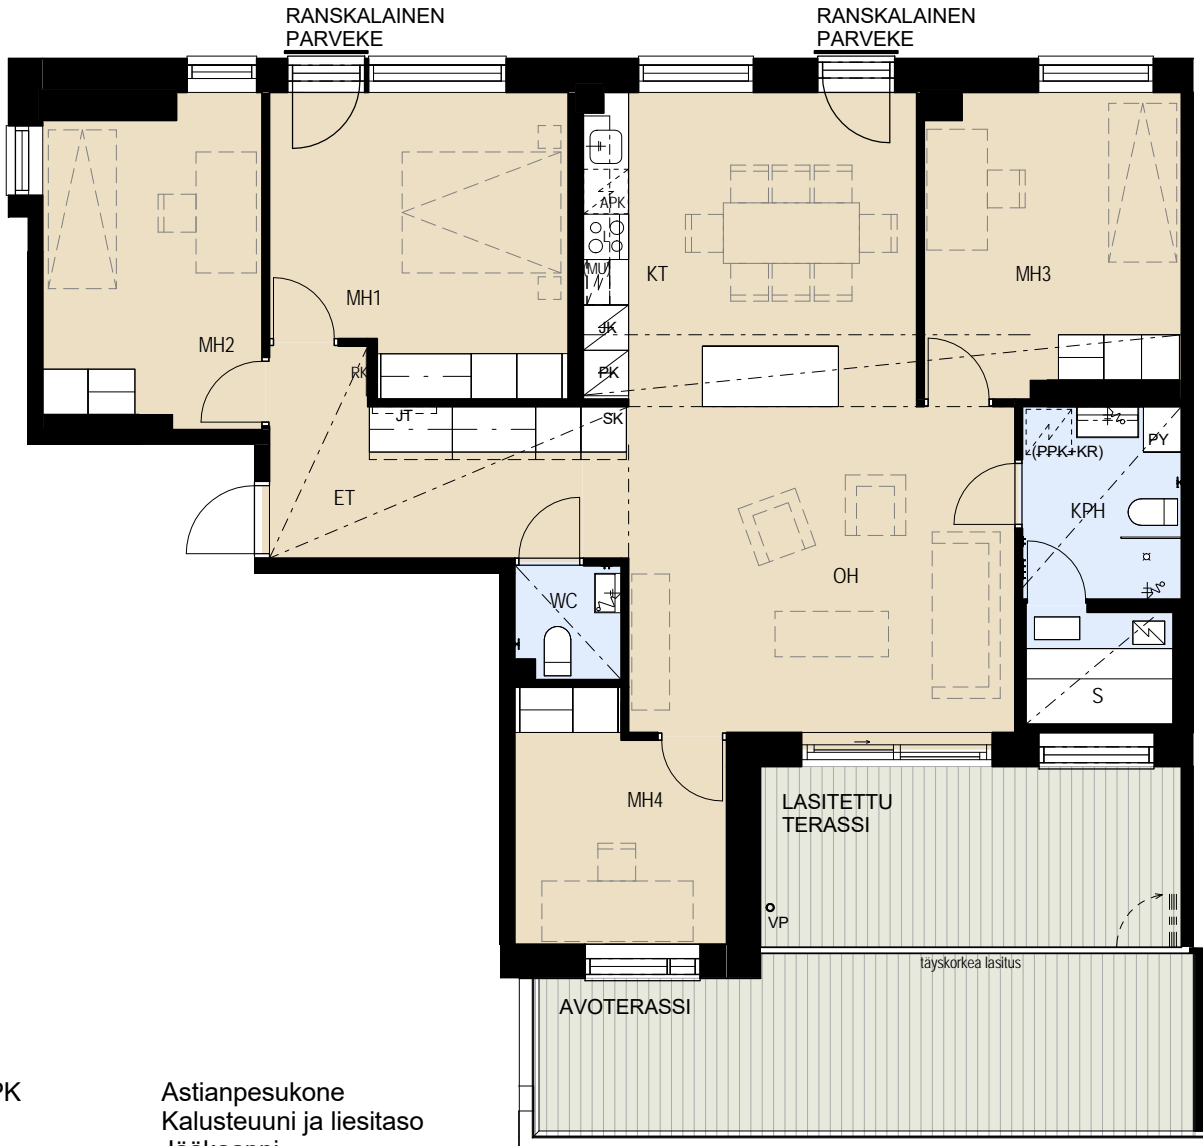

# ASUNTO OY JÄTKÄSAAREN POTKURI HELSINKI

Bermudankatu 5, 00220 HELSINKI

**5H+KT+S** 113,0 m<sup>2</sup>

**C76** 6.krs

- |          |  |
|----------|--|
| APK      | Astianpesukone                                   |
| L        | Kalusteuni ja liesitaso                          |
| JK       | Jääkaappi  |
| PK       | Pakastinkaappi                                   |
| (MU)     | Tilavaraus mikroaaltouunille                     |
| SK       | Siivouskomero                                    |
| RK       | Ryhmäkeskus                                      |
| JT       | Lattialämmityksen jakotukki                      |
| PY       | Pyykkikaappi                                     |
| (PPK+KR) | Tilavaraus pyykinpesukoneelle ja kuivausrummulle |