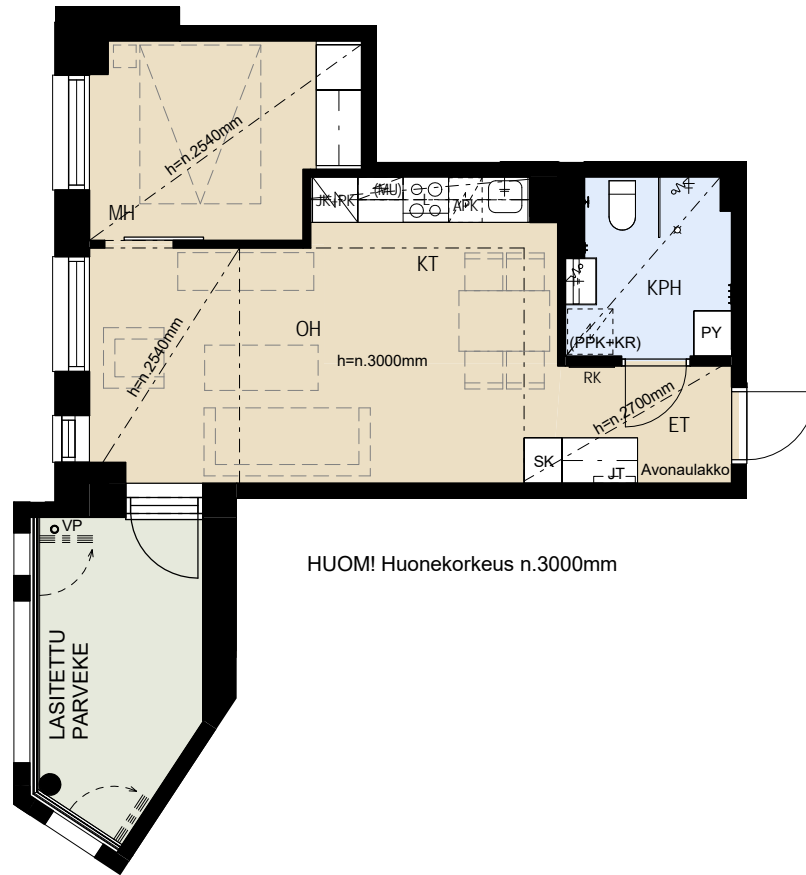

ASUNTO OY JÄTKÄSAAREN POTKURI HELSINKI

Bermudankatu 5, 00220 HELSINKI

2H+KT 40,5 m²

C74 5.krs

HUOM! Huonekorkeus n.3000mm

APK	Astianpesukone
L	Kalusteuni ja liesitaso
JK+PK	Jää/pakastinkaappi
(MU)	Tilavaraus mikroaaltouunille
SK	Siivouskomero
RK	Ryhmäkeskus
JT	Lattialämmityksen jakotukki
PY	Pyykkikaappi
(PPK+KR)	Tilavaraus pyykinpesukoneelle ja kuivausrummulle

MITTAKAAVA n. 1:100 MUUTOKSET MAHDOLLISIA