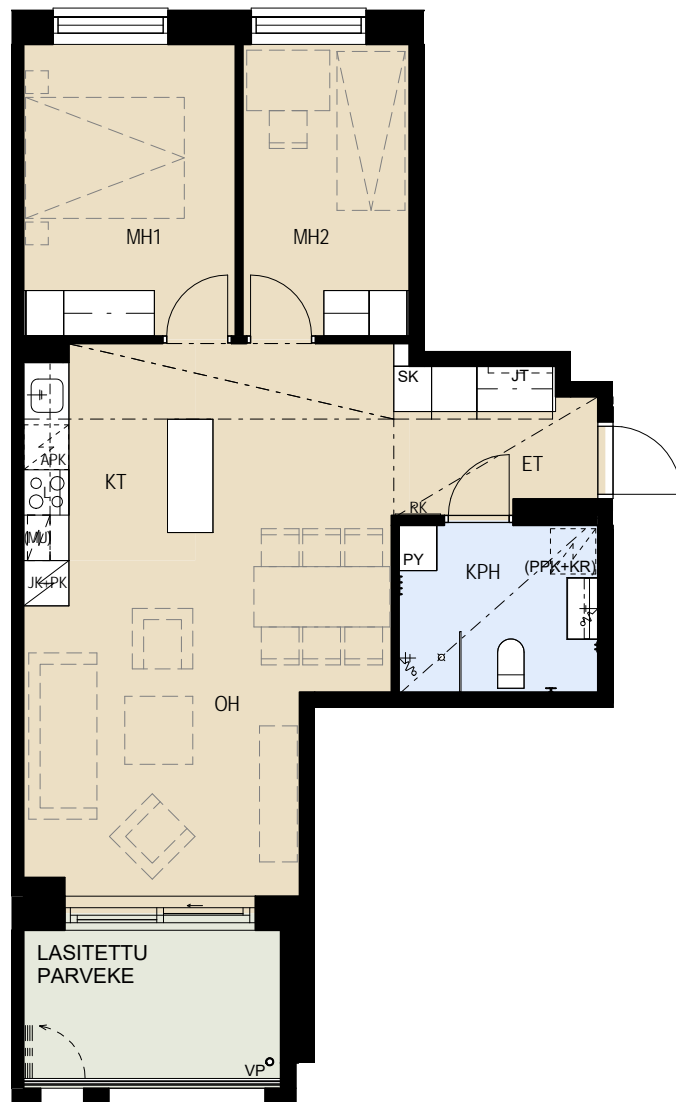

ASUNTO OY JÄTKÄSAAREN POTKURI HELSINKI

Bermudankatu 5, 00220 HELSINKI

3H+KT 63,5 m²

B26 2.krs
B31 3.krs
B37 4.krs

| | |
|----------|--|
| APK | Astianpesukone |
| L | Kalusteuuni ja liesitaso |
| JK+PK | Jää/pakastinkaappi |
| (MU) | Tilavaraus mikroaaltouunille |
| SK | Siivouskomero |
| RK | Ryhmäkeskus |
| JT | Lattialämmityksen jakotukki |
| PY | Pyykkikaappi |
| (PPK+KR) | Tilavaraus pyykinpesukoneelle ja kuivausrummulle |

MITTAKAAVA n. 1:100 MUUTOKSET MAHDOLLISIA