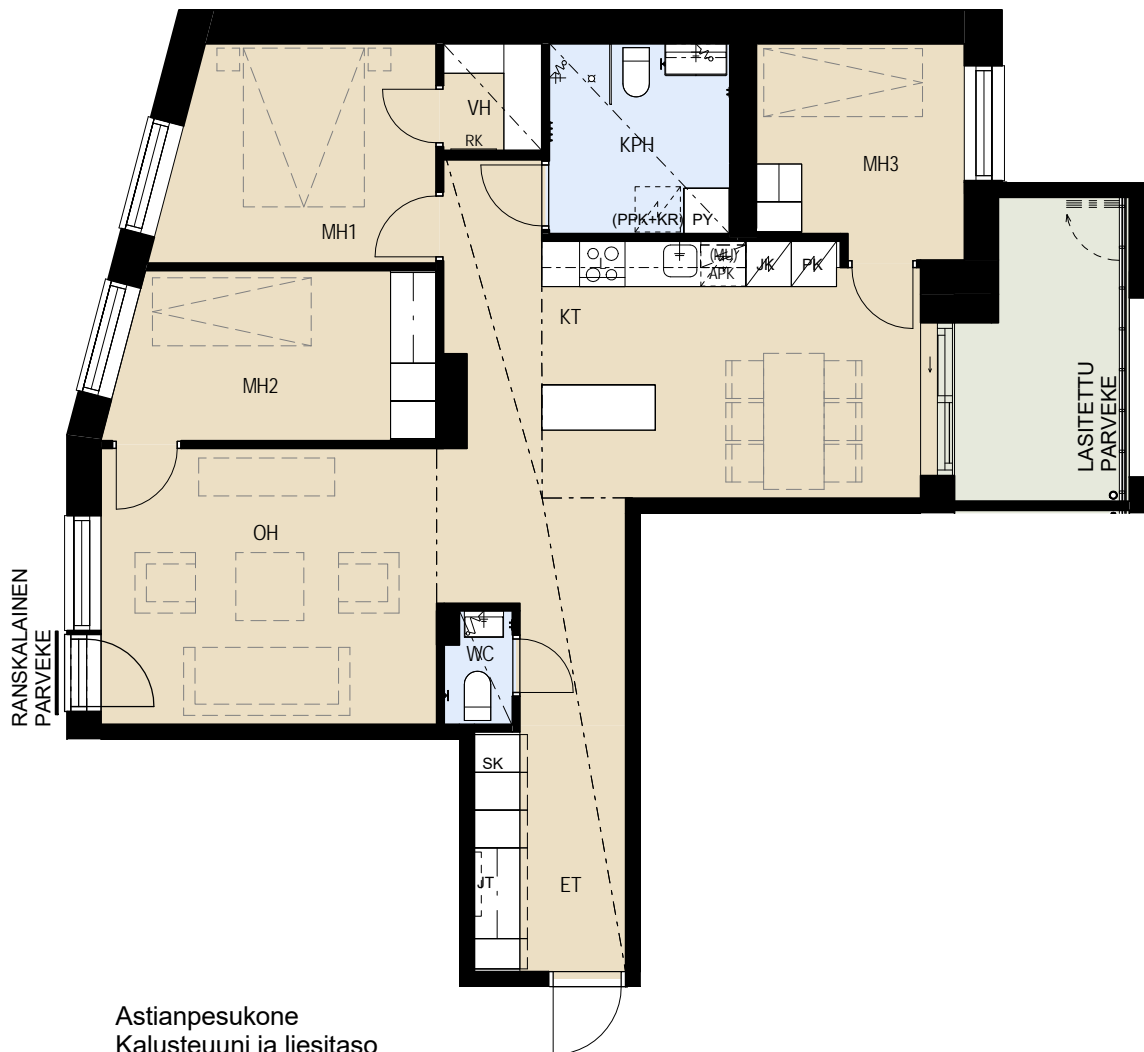

## ASUNTO OY JÄTKÄSAAREN POTKURI HELSINKI

Bermudankatu 5, 00220 HELSINKI

**4H+KT** 89,0 m<sup>2</sup>

**A7** 3.krs

**A12** 4.krs

- |          |  |
|----------|--|
| APK      | Astianpesukone                                   |
| L        | Kalusteuuni ja liesitaso                         |
| JK       | Jääkaappi  |
| PK       | Pakastinkaappi                                   |
| (MU)     | Tilavaraus mikroaaltouunille                     |
| SK       | Siivouskomero                                    |
| RK       | Ryhmäkeskus                                      |
| JT       | Lattialämmityksen jakotukki                      |
| PY       | Pyykkikaappi                                     |
| (PPK+KR) | Tilavaraus pyykinpesukoneelle ja kuivausrummulle |

0 5 10

MITTAKAAVA n. 1:100 MUUTOKSET MAHDOLLISIA