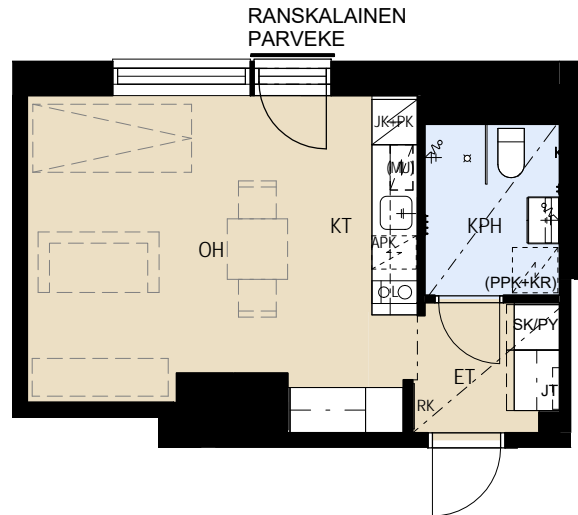

## ASUNTO OY JÄTKÄSAAREN POTKURI HELSINKI

Bermudankatu 5, 00220 HELSINKI

**1H+KT** 29,0 m<sup>2</sup>

**B32** 3.krs

**B38** 4.krs

**B48** 6.krs

APK	Astianpesukone
L	Kalusteuni ja liesitaso
JK+PK	Jää/pakastinkaappi
(MU)	Tilavaraus mikroaaltouunille
SK	Siivouskomero
RK	Ryhmäkeskus
JT	Lattialämmityksen jakotukki
PY	Pyykkikaappi
(PPK+KR)	Tilavaraus pyykinpesukoneelle ja kuivausrummulle