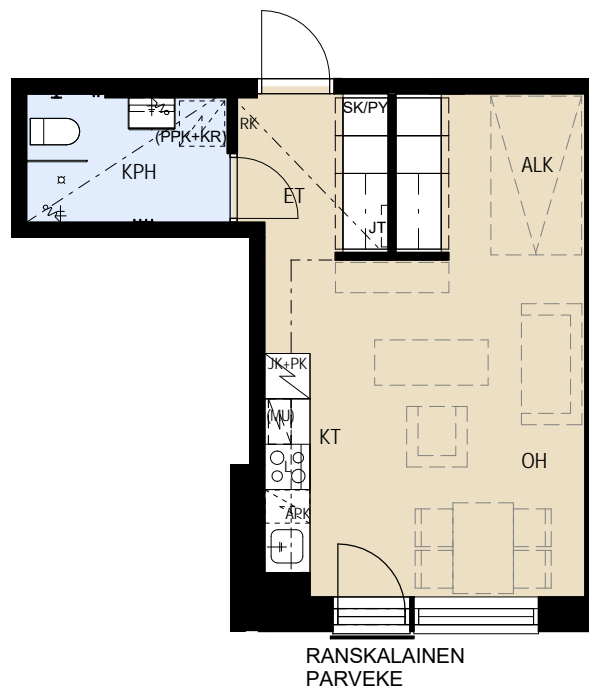

## ASUNTO OY JÄTKÄSAAREN POTKURI HELSINKI

Bermudankatu 5, 00220 HELSINKI

1H+ALK+KT 33,5 m<sup>2</sup>

**B24** 2.krs  
**B29** 3.krs  
**B35** 4.krs

APK	Astianpesukone
L	Kalusteuni ja liesitaso
JK+PK	Jää/pakastinkaappi
(MU)	Tilavaraus mikroaaltouunille
SK	Siivouskomero
RK	Ryhmäkeskus
JT	Lattialämmityksen jakotukki
PY	Pyykkikaappi
(PPK+KR)	Tilavaraus pyykinpesukoneelle ja kuivausrummulle

MITTAKAAVA n. 1:100 MUUTOKSET MAHDOLLISIA

21.5.2019