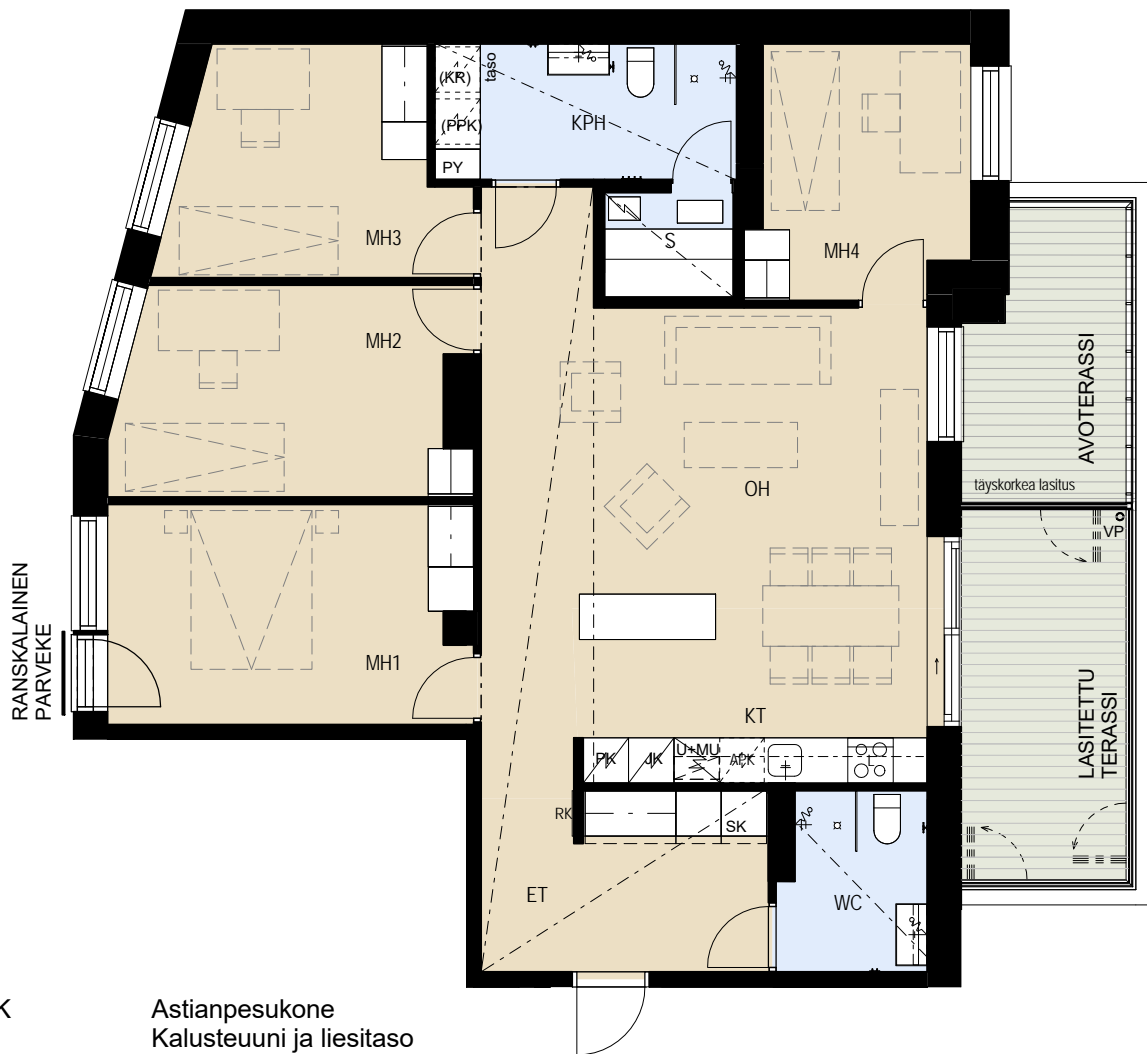

ASUNTO OY JÄTKÄSAAREN POTKURI HELSINKI

Bermudankatu 5, 00220 HELSINKI

5H+KT+S 113,0 m²

A21 6.krs

- | | |
|----------|--|
| APK | Astianpesukone |
| L | Kalusteuuni ja liesitaso |
| JK | Jääkaappi |
| PK | Pakastinkaappi |
| (MU) | Tilavaraus mikroaaltouunille |
| SK | Siivouskomero |
| RK | Ryhmäkeskus |
| JT | Lattialämmityksen jakotukki |
| PY | Pyykkikaappi |
| (PPK+KR) | Tilavaraus pyykinpesukoneelle ja kuivausrummulle |

MITTAKAAVA n. 1:100 MUUTOKSET MAHDOLLISIA