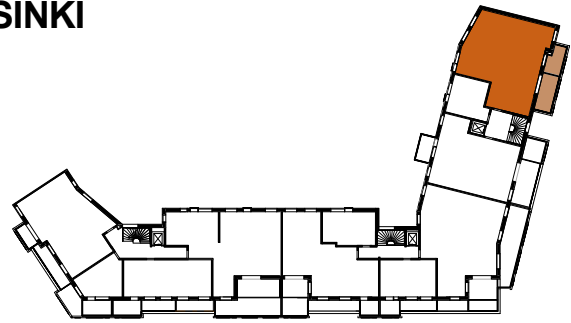

ASUNTO OY JÄTKÄSAAREN POTKURI HELSINKI

Bermudankatu 5, 00220 HELSINKI

5H+KT+S 113,0 m²

A21 6.krs

- | | |
|----------|--|
| APK | Astianpesukone |
| L | Kalusteuuni ja liesitaso |
| JK | Jääkaappi |
| PK | Pakastinkaappi |
| (MU) | Tilavaraus mikroaaltouunille |
| SK | Siivouskomero |
| RK | Ryhmäkeskus |
| JT | Lattialämmityksen jakotukki |
| PY | Pyykkikaappi |
| (PPK+KR) | Tilavaraus pyykinpesukoneelle ja kuivausrummulle |

MITTAKAAVA n. 1:100 MUUTOKSET MAHDOLLISIA