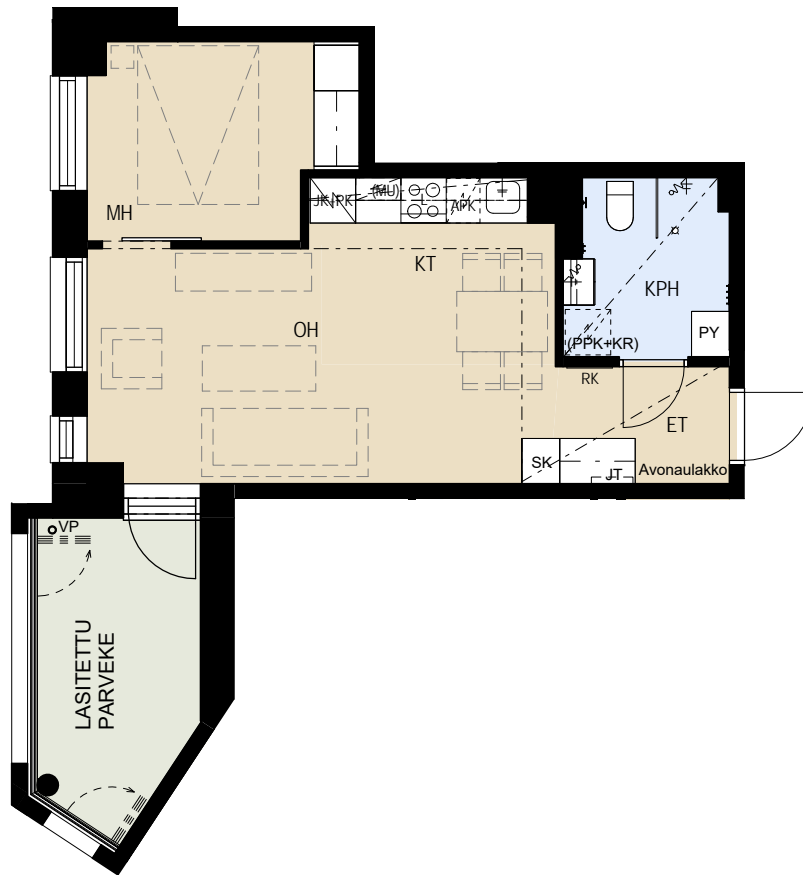

ASUNTO OY JÄTKÄSAAREN POTKURI HELSINKI

Bermudankatu 5, 00220 HELSINKI

2H+KT 40,5 m²

C53 2.krs
C60 3.krs
C67 4.krs

APK	Astianpesukone
L	Kalusteuni ja liesitaso
JK+PK	Jää/pakastinkaappi
(MU)	Tilavaraus mikroaaltouunille
SK	Siivouskomero
RK	Ryhmäkeskus
JT	Lattialämmityksen jakotukki
PY	Pyykkikaappi
(PPK+KR)	Tilavaraus pyykinpesukoneelle ja kuivausrummulle

MITTAKAAVA n. 1:100 MUUTOKSET MAHDOLLISIA