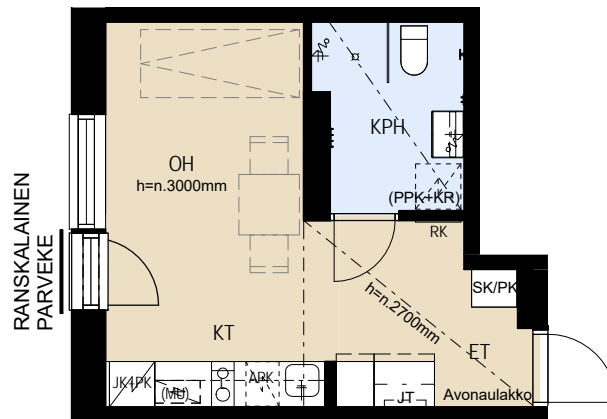

ASUNTO OY JÄTKÄSAAREN POTKURI HELSINKI

Bermudankatu 5, 00220 HELSINKI

1H+KT 25,0 m²

A16 5.krs

HUOM! Huonekorkeus n.3000mm

APK	Astianpesukone
L	Kalusteuni ja liesitaso
JK+PK	Jää/pakastinkaappi
(MU)	Tilavaraus mikroaaltouunille
SK	Siivouskomero
RK	Ryhmäkeskus
JT	Lattialämmityksen jakotukki
PY	Pyykkikaappi
(PPK+KR)	Tilavaraus pyykinpesukoneelle ja kuivausrummulle

MITTAKAAVA n. 1:100 MUUTOKSET MAHDOLLISIA