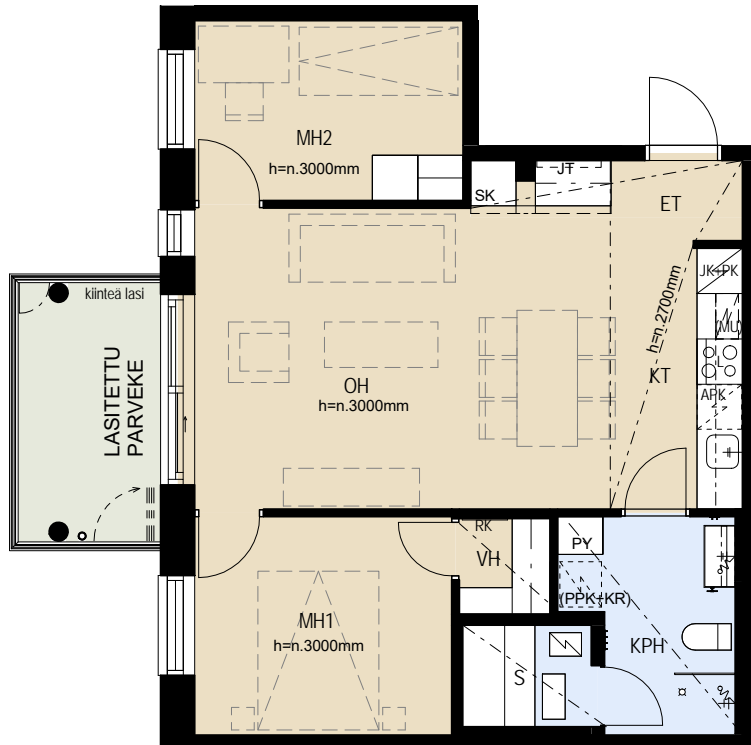

# ASUNTO OY JÄTKÄSAAREN POTKURI HELSINKI

Bermudankatu 5, 00220 HELSINKI

**3H+KT+S** 61,5 m<sup>2</sup>

**A15** 5.krs

HUOM! Huonekorkeus n.3000mm

- |          |  |
|----------|--|
| APK      | Astianpesukone                                   |
| L        | Kalusteuni ja liesitaso                          |
| JK+PK    | Jää/pakastinkaappi                               |
| (MU)     | Tilavaraus mikroaaltouunille                     |
| SK       | Siivouskomero                                    |
| RK       | Ryhmäkeskus                                      |
| JT       | Lattialämmityksen jakotukki                      |
| PY       | Pyykkikaappi                                     |
| (PPK+KR) | Tilavaraus pyykinpesukoneelle ja kuivausrummulle |

MITTAKAAVA n. 1:100 MUUTOKSET MAHDOLLISIA