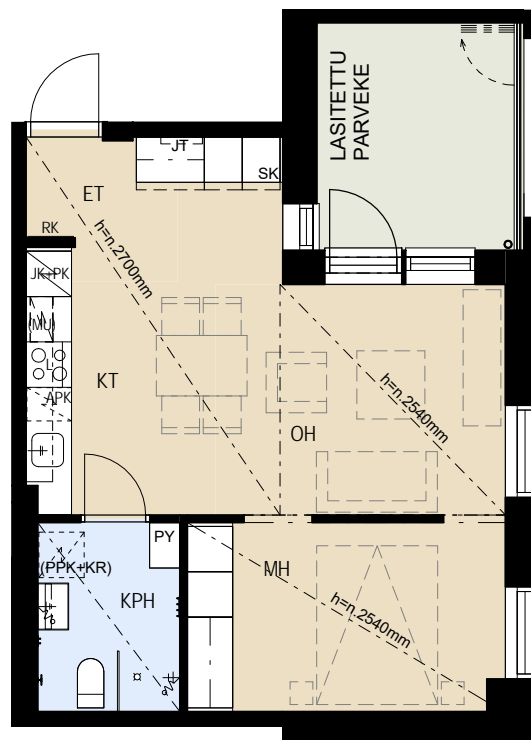

ASUNTO OY JÄTKÄSAAREN POTKURI HELSINKI

Bermudankatu 5, 00220 HELSINKI

2H+KT 42,0 m²

A14 5.krs

HUOM! Huonekorkeus n.3000mm

APK	Astianpesukone
L	Kalusteuni ja liesitaso
JK+PK	Jää/pakastinkaappi
(MU)	Tilavaraus mikroaaltouunille
SK	Siivouskomero
RK	Ryhmäkeskus
JT	Lattialämmityksen jakotukki
PY	Pyykkikaappi
(PPK+KR)	Tilavaraus pyykinpesukoneelle ja kuivausrummulle

MITTAKAAVA n. 1:100 MUUTOKSET MAHDOLLISIA