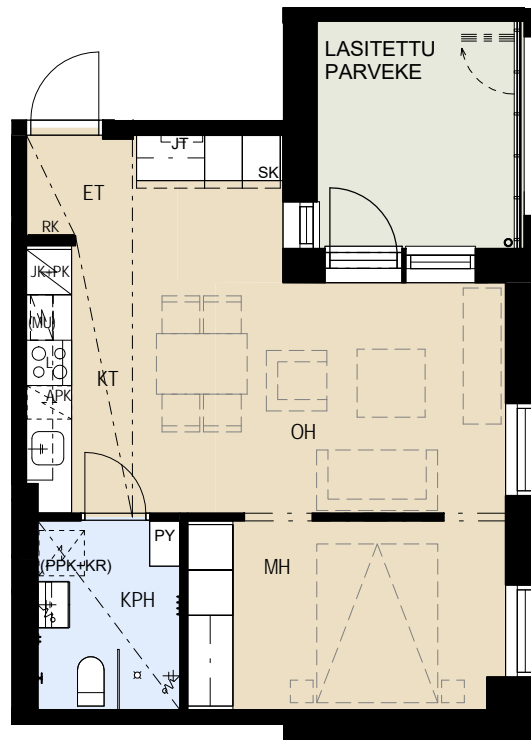

ASUNTO OY JÄTKÄSAAREN POTKURI HELSINKI

Bermudankatu 5, 00220 HELSINKI

2H+KT 42,0 m²

A1 2.krs
A4 3.krs
A9 4.krs

APK	Astianpesukone
L	Kalusteuni ja liesitaso
JK+PK	Jää/pakastinkaappi
(MU)	Tilavaraus mikroaaltouunille
SK	Siivouskomero
RK	Ryhmäkeskus
JT	Lattialämmityksen jakotukki
PY	Pyykkikaappi
(PPK+KR)	Tilavaraus pyykinpesukoneelle ja kuivausrummulle

MITTAKAAVA n. 1:100 MUUTOKSET MAHDOLLISIA