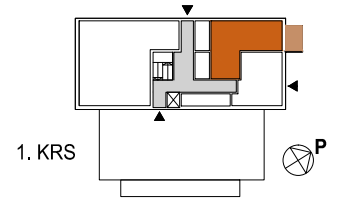

ASUNTO OY ROVASTINLINNA RAISIO

Kirkkoväärtinkuja 3, 21200 Raisio

2H+KT+S 50,0 m²

AS 1 1. krs

APK	ASTIANPESUKONE
KTU	KALUSTEUUNI JA LIESITASO
JK/PK	JÄÄ-/PAKASTINKAAPPI
(MU)	MIKROUNIVARAUS
S	SIIVOUSKAAPPI
PY	PYYKKIKAAPPI
NA	NAULAKKO
(PPK, KU)	TILAVARAUS PYYKINPESUKONEELLE JA KUIVAUSRUMMULLE
LTO	LÄMMÖNTALTEENOTTO
SJK	RYHMÄKESKUS (SÄHKÖKAAPPI)
ET	ETEINEN
KPH	KYLPUHUONE
KT	KEITTOTILA
OH	OLOHUONE
MH	MAKUUHUONE
VH	VAATEHUONE