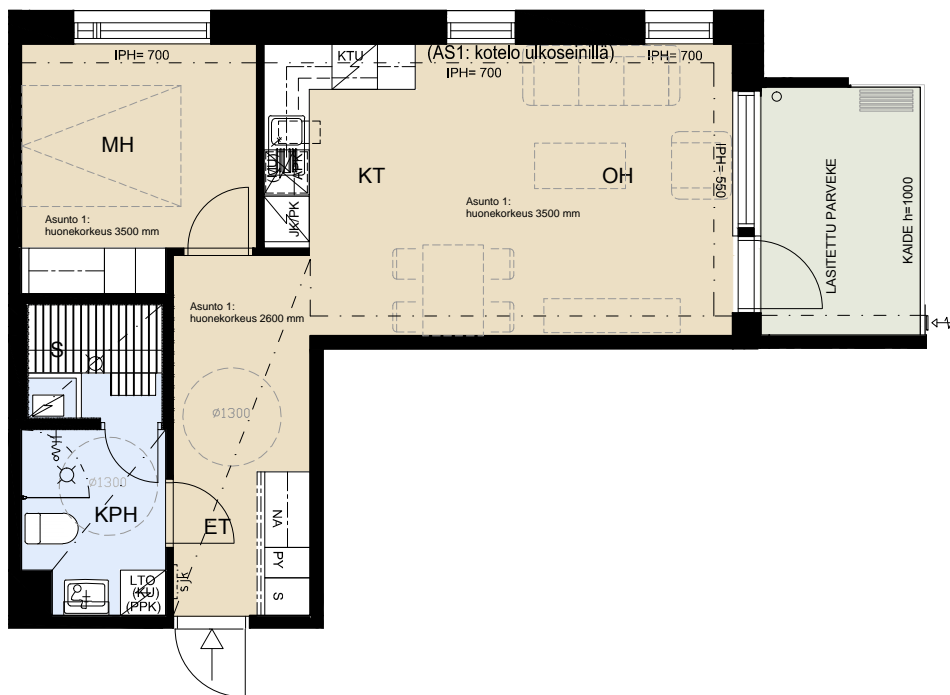

ASUNTO OY ROVASTINLINNA RAISIO

Kirkkoväärtinkuja 3, 21200 Raisio

2H+KT+S 50,0 m²

AS 1 1. krs

APK	ASTIANPESUKONE
KTU	KALUSTEUUNI JA LIESITASO
JK/PK	JÄÄ-/PAKASTINKAAPPI
(MU)	MIKROUNIVARAUS
S	SIIVOUSKAAPPI
PY	PYYKKIKAAPPI
NA	NAULAKKO
(PPK, KU)	TILAVARAUS PYYKINPESUKONEELLE JA KUIVAUSRUMMULLE
LTO	LÄMMÖNTALTEENOTTO
SJK	RYHMÄKESKUS (SÄHKÖKAAPPI)
ET	ETEINEN
KPH	KYLPUHUONE
KT	KEITTOTILA
OH	OLOHUONE
MH	MAKUUHUONE
VH	VAATEHUONE