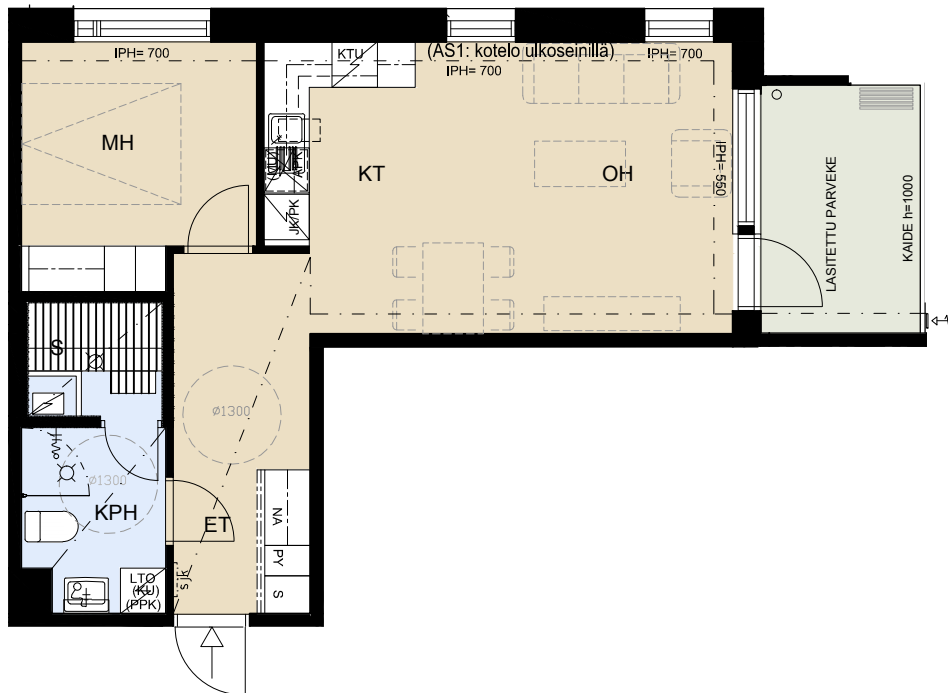

**ASUNTO OY ROVASTINLINNA RAISIO**

Kirkkoväärtinkuja 3, 21200 Raisio

 2H+KT+S 50,0 m<sup>2</sup>

AS 11 3. krs

AS 20 4. krs

3.- 4. KRS

APK	ASTIANPESUKONE
KTU	KALUSTEUUNI JA LIESITASO
JK/PK	JÄÄ-/PAKASTINKAAPPI
(MU)	MIKROUUNIVARAUS
S	SIIVOUSKAAPPI
PY	PYYKKIKAAPPI
NA	NAULAKKO
(PPK, KU)	TILAVARAUS PYYKINPESUKONEELLE JA KUIVAUSRUMMULLE
LTO	LÄMMÖNTALTEENOTTO
SJK	RYHMÄKESKUS (SÄHKÖKAAPPI)

ET	ETEINEN
KPH	KYLPUHUONE
KT	KEITTOTILA
OH	OLOHUONE
MH	MAKUUHUONE
VH	VAATEHUONE