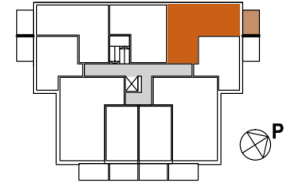

**ASUNTO OY ROVASTINLINNA RAISIO**

Kirkkoväärtinkuja 3, 21200 Raisio

 2H+KT+S 50,0 m<sup>2</sup>

AS 11 3. krs

AS 20 4. krs

3.- 4. KRS

APK	ASTIANPESUKONE
KTU	KALUSTEUUNI JA LIESITASO
JK/PK	JÄÄ-/PAKASTINKAAPPI
(MU)	MIKROUUNIVARAUS
S	SIIVOUSKAAPPI
PY	PYYKKIKAAPPI
NA	NAULAKKO
(PPK, KU)	TILAVARAUS PYYKINPESUKONEELLE JA KUIVAUSRUMMULLE
LTO	LÄMMÖNTALTEENOTTO
SJK	RYHMÄKESKUS (SÄHKÖKAAPPI)

ET	ETEINEN
KPH	KYLPUHUONE
KT	KEITTOTILA
OH	OLOHUONE
MH	MAKUUHUONE
VH	VAATEHUONE