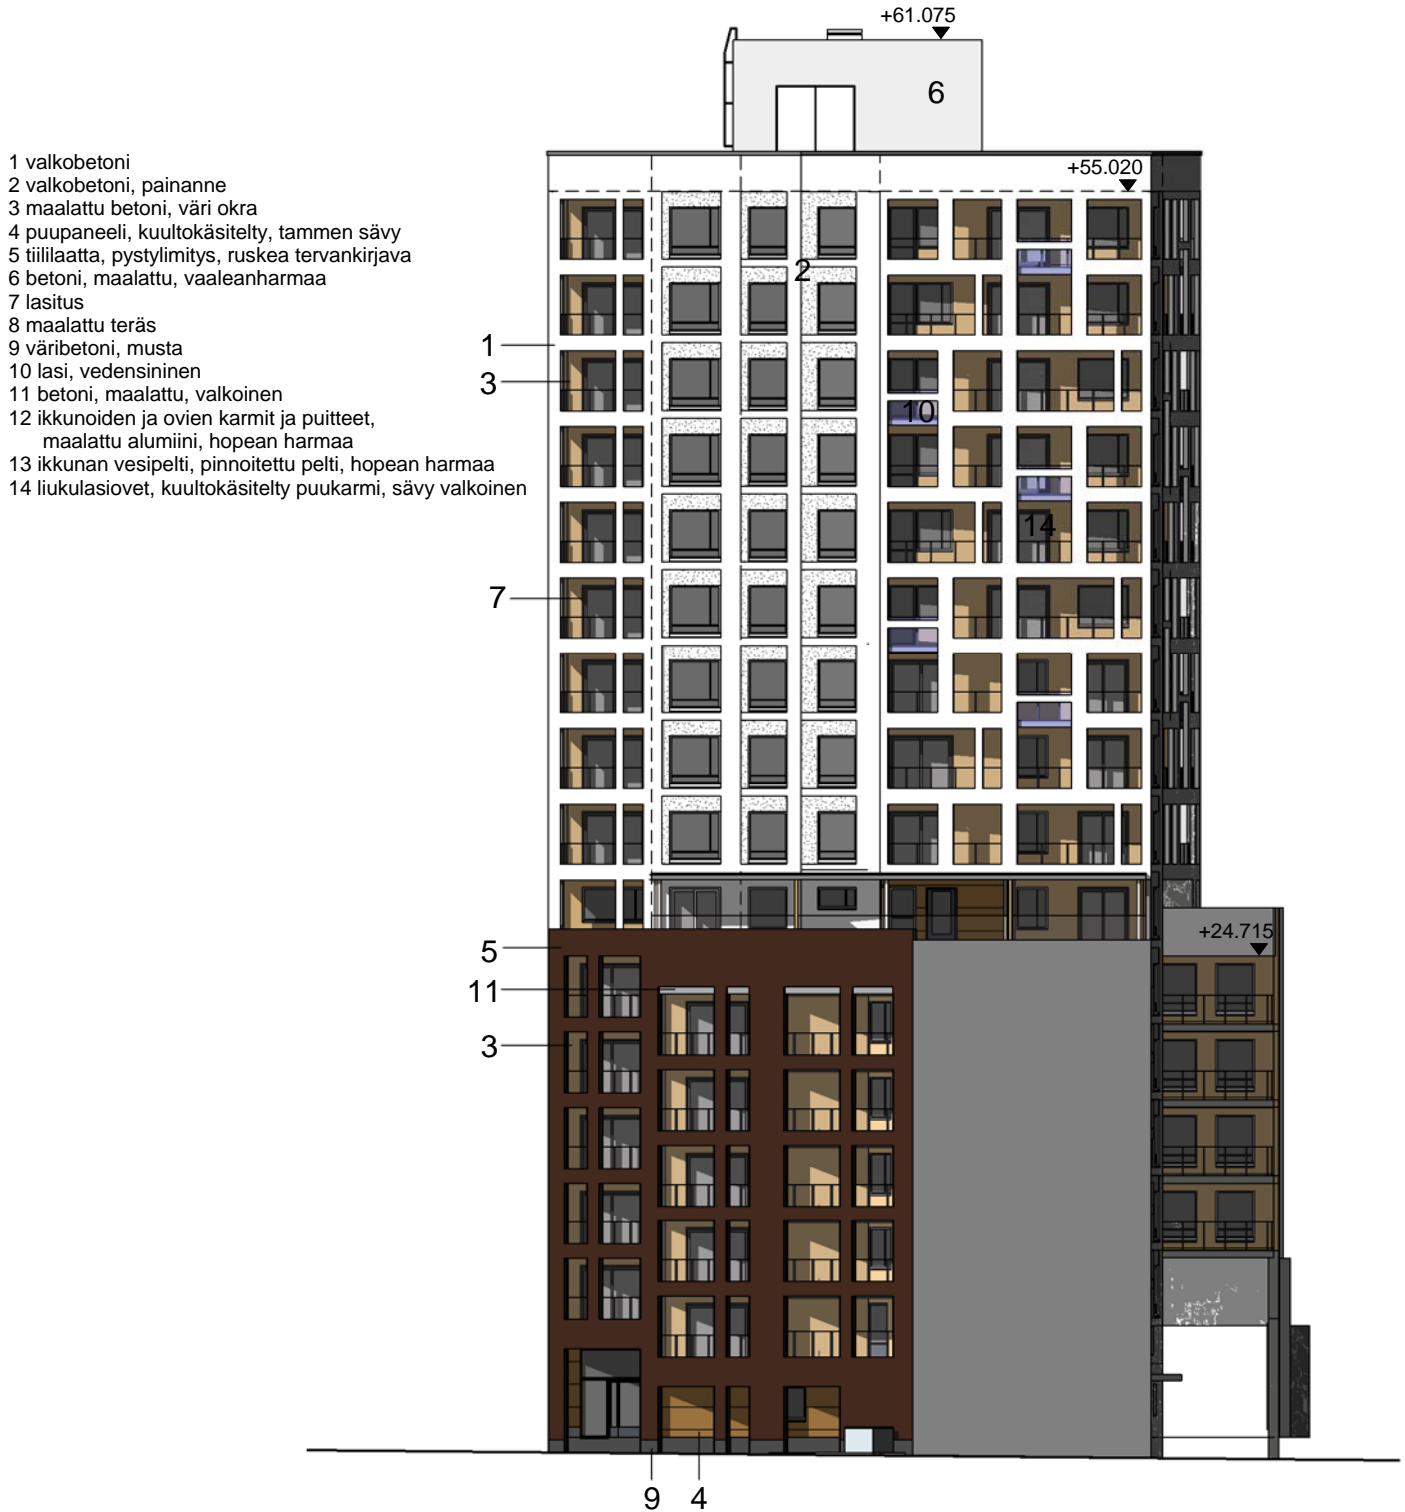

ASUNTO OY JÄTKÄSAAREN POLLARI HELSINKI

Bermudankatu 1, 00220 HELSINKI

JULKISIVU LÄNTEEN

MITTAKAAVA n. 1:300 MUUTOKSET MAHDOLLISIA