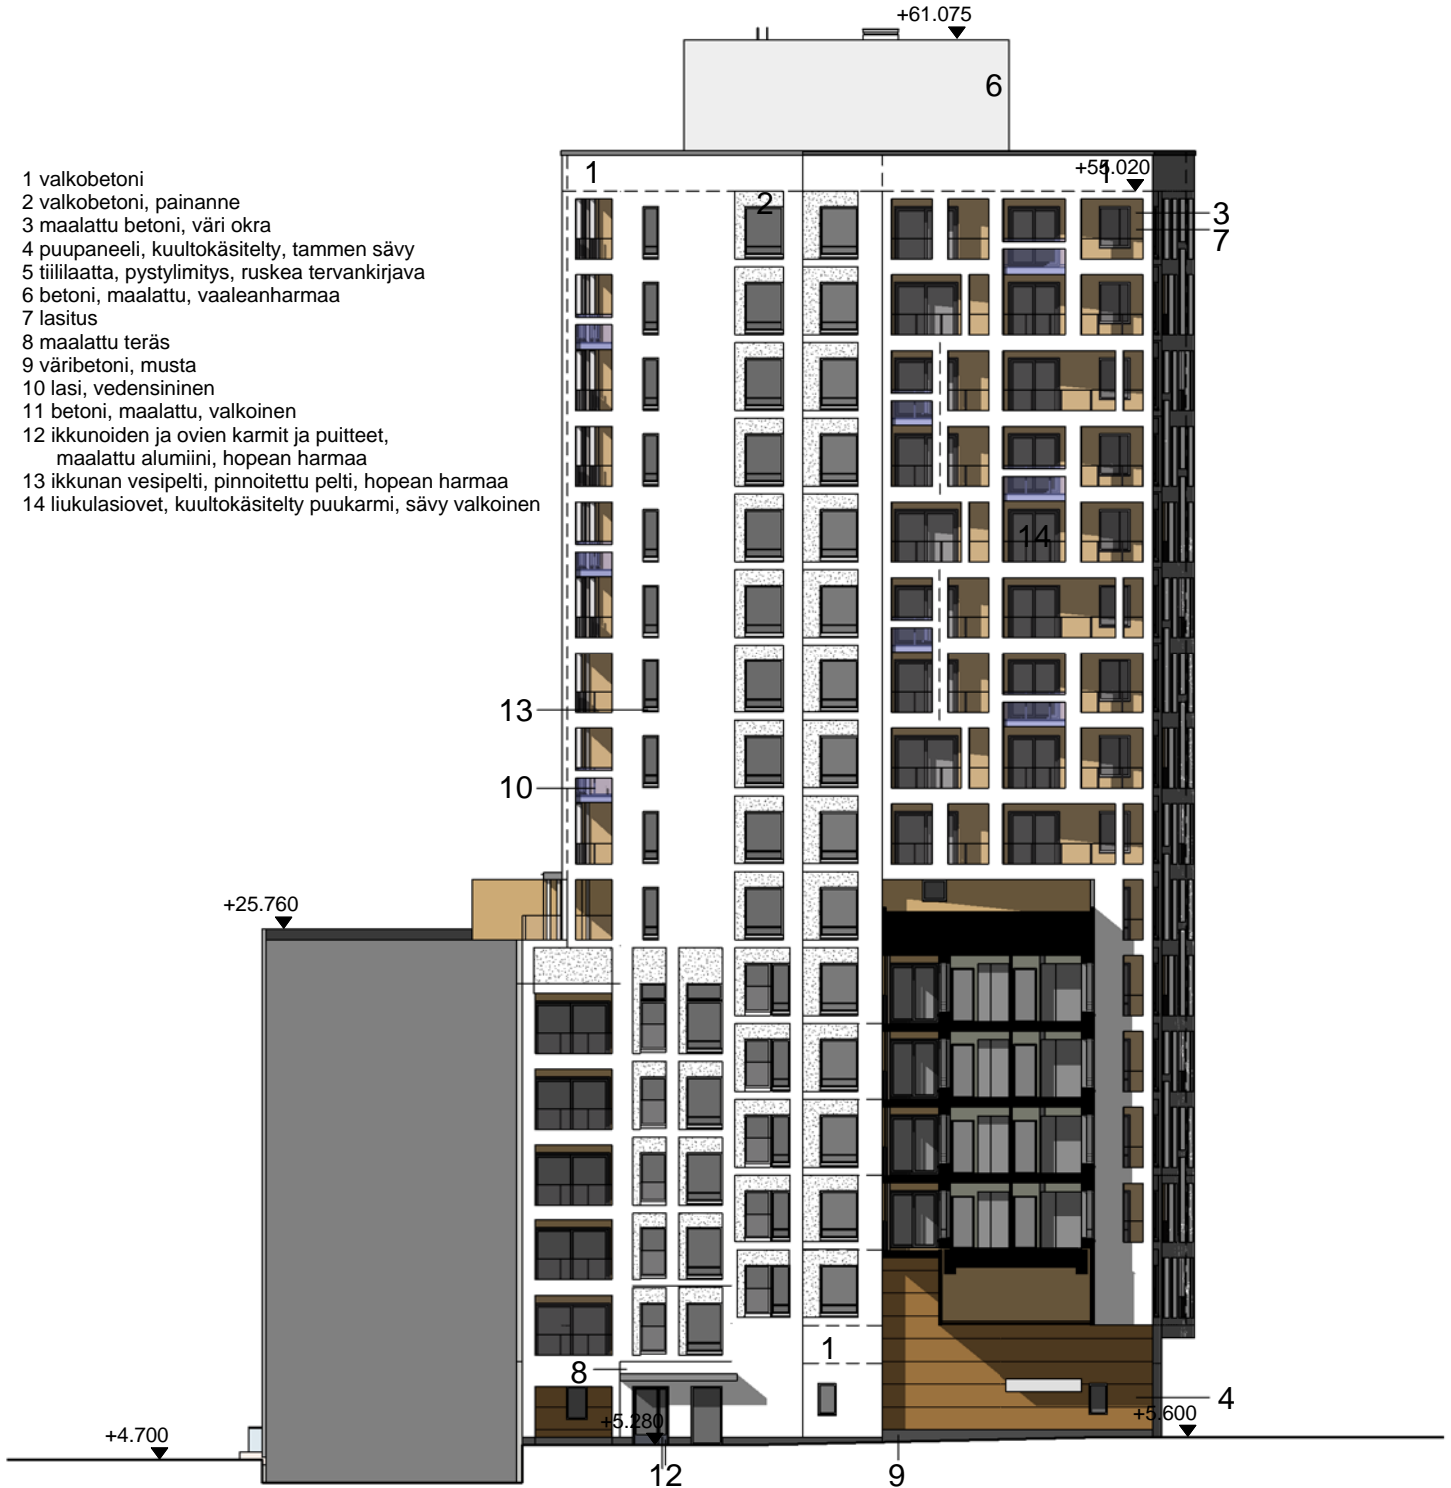

ASUNTO OY JÄTKÄSAAREN POLLARI HELSINKI

Bermudankatu 1, 00220 HELSINKI

JULKISIVU ETELÄÄN

ASUNTO OY JÄTKÄSAAREN POLLARI HELSINKI

Bermudankatu 1, 00220 HELSINKI

JULKISIVU ITÄÄN

ASUNTO OY JÄTKÄSAAREN POLLARI HELSINKI