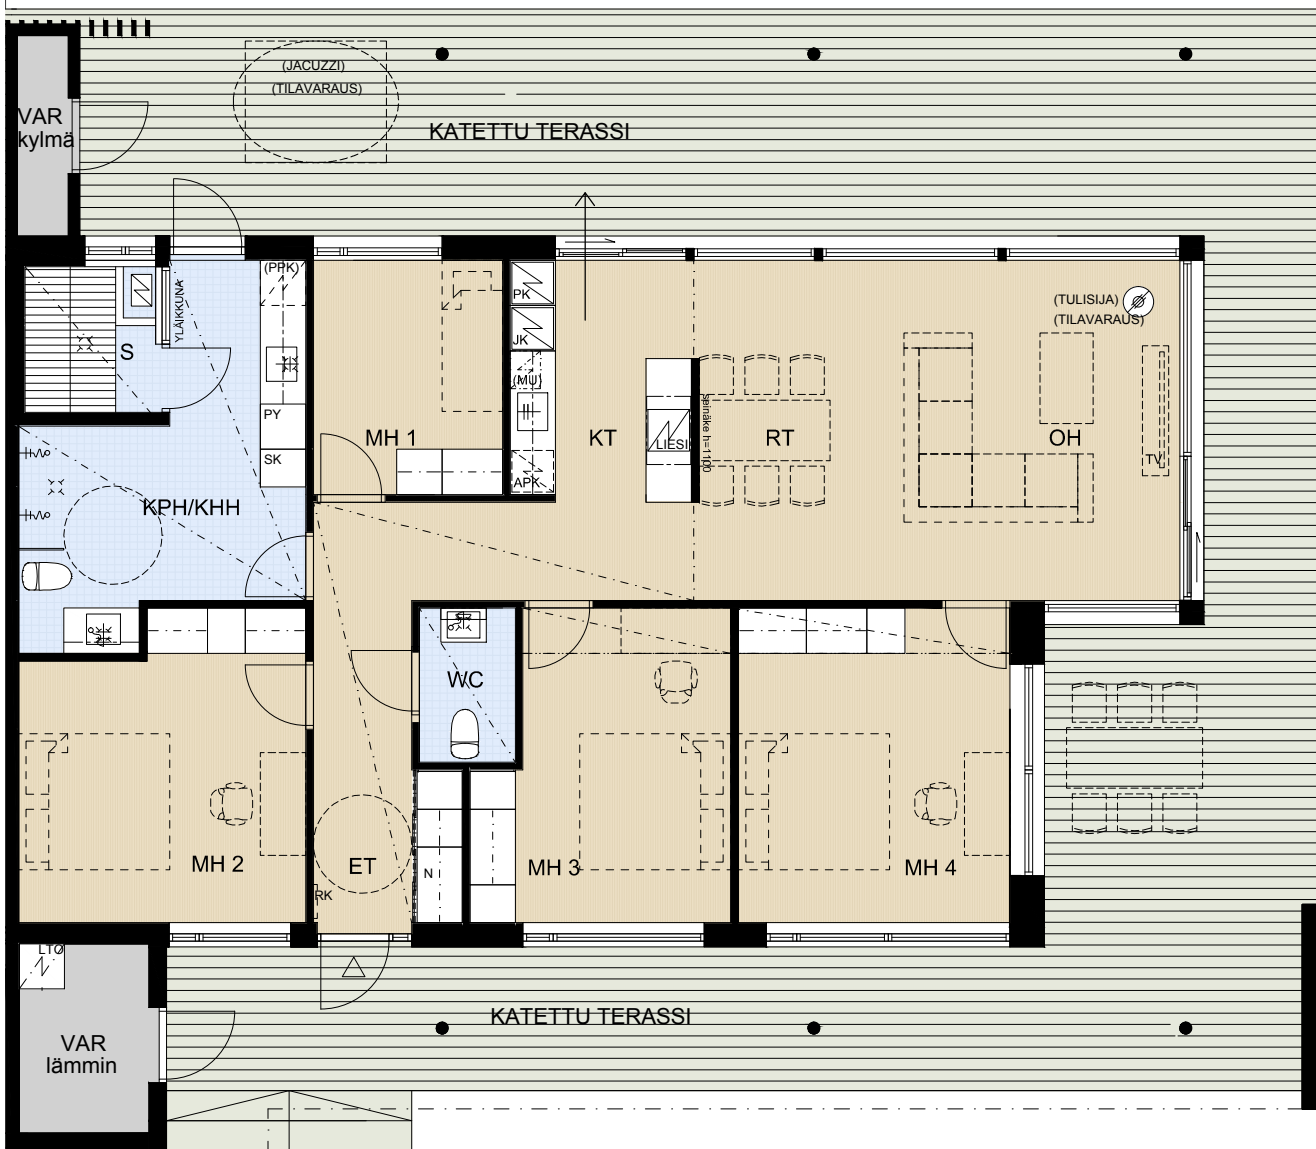

# ASUNTO OY PORIN TIIMANNINLUOTO

Tiimanninokka, 28300 PORI

**5H+KT+S 125,0 m<sup>2</sup>**
**AS 14**

- |       |  |
|-------|--|
| APK   | Astianpesukone                                 |
| JK    | Jääkaappi                                      |
| PK    | Pakastin                                       |
| (MU)  | Tilavaraus mikroaaltouunille                   |
| LIESI | Kalusteuni ja liesitaso                        |
| PY    | Pyykkikaappi                                   |
| (PPK) | Pesukoneen ja kuivausrummun tilavaraus         |
| SK    | Siivouskomero                                  |
| RK    | Ryhmäkeskus (sähkökaappi)                      |
| LTO   | Lämmöntalteenotto laite (IVL ilmanvaihtolaite) |
| AK    | Autokatos                                      |
| AP    | Autopaikka                                     |