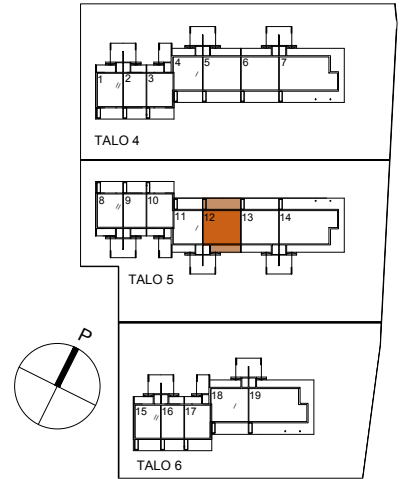

ASUNTO OY PORIN TIIMANNINLUOTO

Tiimanninokka, 28300 PORI

3H+KT+S 87,0 m²

AS 12

- | | |
|-------|---|
| APK | Astianpesukone |
| JK | Jääkaappi |
| PK | Pakastin |
| (MU) | Tilavaraus mikroaaltouunille |
| LIESI | Kalusteuni ja liesitaso |
| PY | Pyykkikaappi |
| (PPK) | Pesukoneen ja kuivausrummun tilavaraus |
| SK | Siivouskomero |
| RK | Ryhmäkeskus (sähkökaappi) |
| LTO | Lämmöntalteenotto laite
(IVL ilmanvaihtolaite) |
| AK | Autokatos |
| AP | Autopaikka |