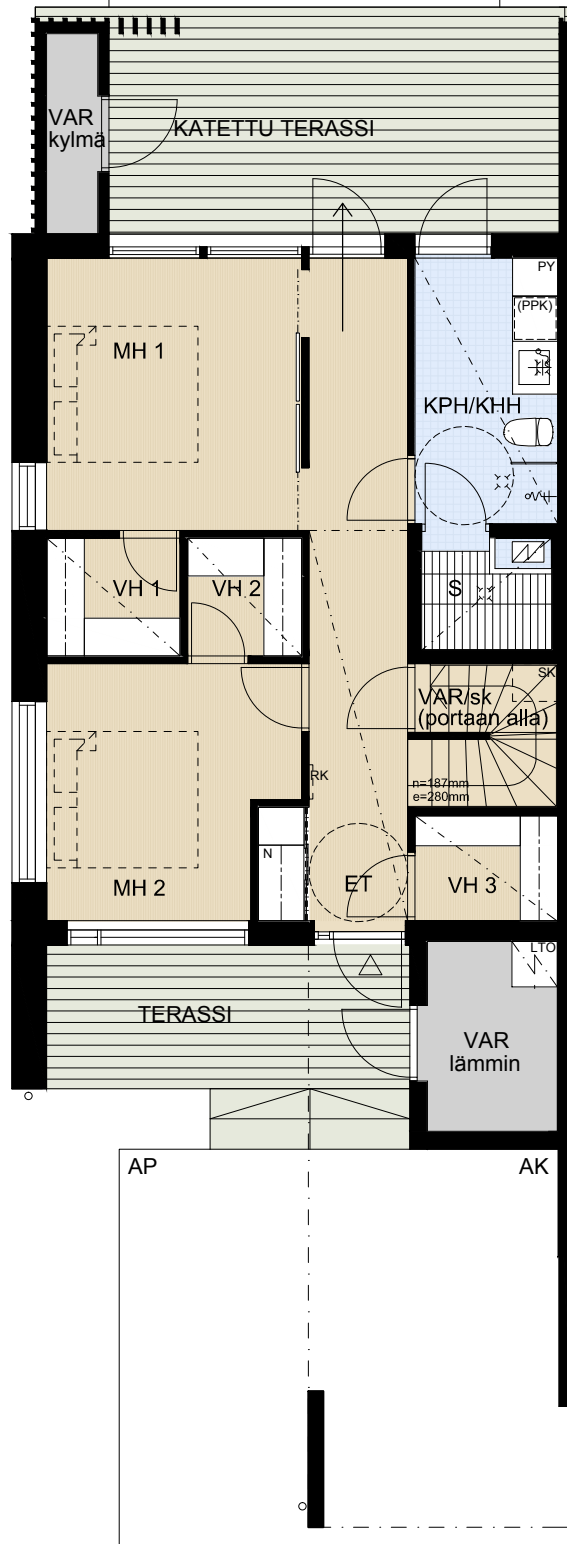

ASUNTO OY PORIN TIIMANNINLUOTO

Tiimanninokka, 28300 PORI

4H+KT+S 114,5 m²
AS 8
1. KERROS

2. KERROS

- | | |
|-------|--|
| APK | Astianpesukone |
| JK | Jääkaappi |
| PK | Pakastin |
| (MU) | Tilavaraus mikroaaltouunille |
| LIESI | Kalusteuuni ja liesitaso |
| PY | Pyykkikaappi |
| (PPK) | Pesukoneen ja kuivausrummun tilavaraus |
| SK | Siivousskomero |
| RK | Ryhmäkeskus (sähkökaappi) |
| LTO | Lämmöntalteenotto-laite (IVL ilmanvaihtolaite) |
| AK | Autokatos |
| AP | Autopaikka |

MITTAKAAVA N. 1:100 MUUTOKSET MAHDOLLISIA

10.05.2019