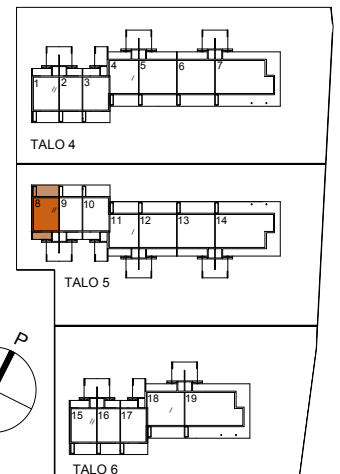

ASUNTO OY PORIN TIIMANNINLUOTO

Tiimanninokka, 28300 PORI

4H+KT+S 114,5 m²
AS 8
1. KERROS

2. KERROS

- | | |
|-------|--|
| APK | Astianpesukone |
| JK | Jääkaappi |
| PK | Pakastin |
| (MU) | Tilavaraus mikroaaltouunille |
| LIESI | Kalusteuuni ja liesitaso |
| PY | Pyykkikaappi |
| (PPK) | Pesukoneen ja kuivausrummun tilavaraus |
| SK | Siivousskomero |
| RK | Ryhmäkeskus (sähkökaappi) |
| LTO | Lämmöntalteenotto-laite (IVL ilmanvaihtolaite) |
| AK | Autokatos |
| AP | Autopaikka |