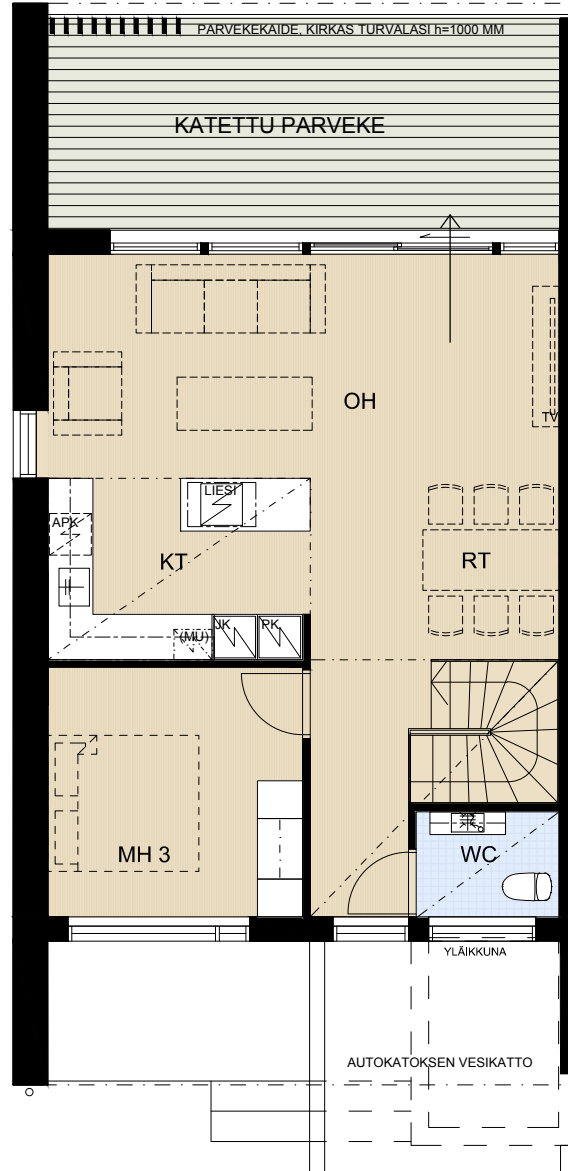

ASUNTO OY PORIN TIIMANNINLUOTO

Tiimanninokka, 28300 PORI

4H+KT+S 114,5 m²
AS 8
1. KERROS

2. KERROS

- | | |
|-------|--|
| APK | Astianpesukone |
| JK | Jääkaappi |
| PK | Pakastin |
| (MU) | Tilavaraus mikroaaltouunille |
| LIESI | Kalusteuuni ja liesitaso |
| PY | Pyykkikaappi |
| (PPK) | Pesukoneen ja kuivausrummun tilavaraus |
| SK | Siivousskomero |
| RK | Ryhmäkeskus (sähkökaappi) |
| LTO | Lämmöntalteenotto-laite (IVL ilmanvaihtolaite) |
| AK | Autokatos |
| AP | Autopaikka |

MITTAKAAVA N. 1:100 MUUTOKSET MAHDOLLISIA

10.05.2019