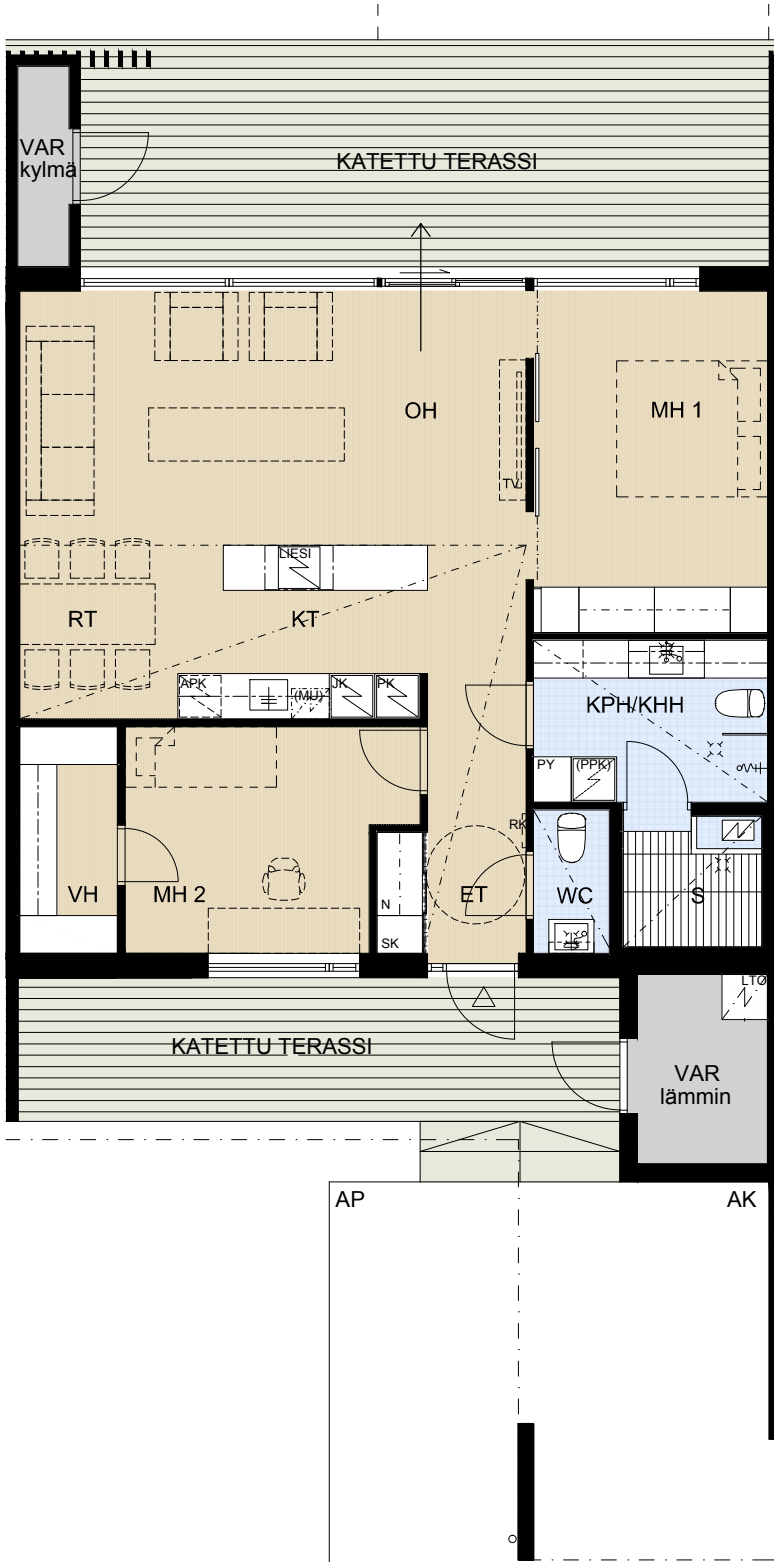

# ASUNTO OY PORIN TIIMANNINLUOTO

Tiimanninokka, 28300 PORI

3H+KT+S 87,0 m<sup>2</sup>

AS 13

MITTAKAAVA N. 1:100 MUUTOKSET MAHDOLLISIA

- |       |  |
|-------|--|
| APK   | Astianpesukone                           |
| JK    | Jääkaappi                                |
| PK    | Pakastin                                 |
| (MU)  | Tilavaraus mikroaaltouunille             |
| LIESI | Kalusteuni ja liesitaso                  |
| PY    | Pyykkikaappi                             |
| (PPK) | Pesukoneen ja kuivausrummun tilavaraus   |
| SK    | Siivouskomero                            |
| RK    | Ryhmäkeskus (sähkökaappi)                |
| LTO   | Lämmöntalteenotto (IVL ilmanvaihtolaite) |
| AK    | Autokatos                                |
| AP    | Autopaikka                               |