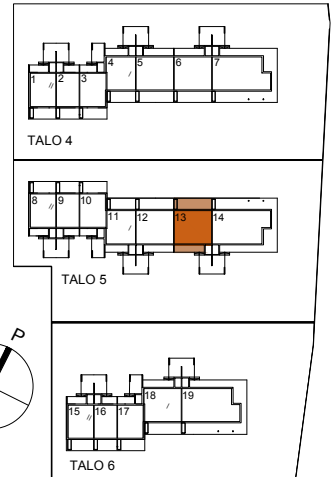

# ASUNTO OY PORIN TIIMANNINLUOTO

Tiimanninokka, 28300 PORI

3H+KT+S 87,0 m<sup>2</sup>

AS 13

MITTAKAAVA N. 1:100 MUUTOKSET MAHDOLLISIA

- |       |  |
|-------|--|
| APK   | Astianpesukone                           |
| JK    | Jääkaappi                                |
| PK    | Pakastin                                 |
| (MU)  | Tilavaraus mikroaaltouunille             |
| LIESI | Kalusteuni ja liesitaso                  |
| PY    | Pyykkikaappi                             |
| (PPK) | Pesukoneen ja kuivausrummun tilavaraus   |
| SK    | Siivouskomero                            |
| RK    | Ryhmäkeskus (sähkökaappi)                |
| LTO   | Lämmöntalteenotto (IVL ilmanvaihtolaite) |
| AK    | Autokatos                                |
| AP    | Autopaikka                               |