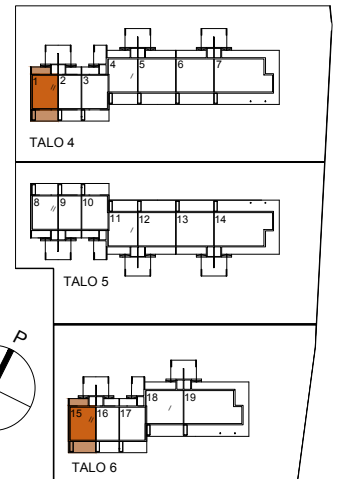

# ASUNTO OY PORIN TIIMANNINLUOTO

Tiimanninokka, 28300 PORI

**4H+KT+S** 114,5 m<sup>2</sup>
**AS 1** TALO 4

**AS 15** TALO 6

- |       |                                               |
|-------|-----------------------------------------------|
| APK   | Astianpesukone                                |
| JK    | Jääkaappi                                     |
| PK    | Pakastinkaappi                                |
| (MU)  | Tilavaraus mikroaaltouunille                  |
| LIESI | Kalusteuni ja liesitaso                       |
| PY    | Pyykkikaappi                                  |
| (PPK) | Pesukoneen ja kuivausrummun tilavaraus        |
| SK    | Siivouskomero                                 |
| RK    | Ryhmäkeskus (sähkökaappi)                     |
| LTO   | Lämmöntalteenottolaite (IVL ilmanvaihtolaite) |
| AK    | Autokatos                                     |
| AP    | Autopaikka                                    |