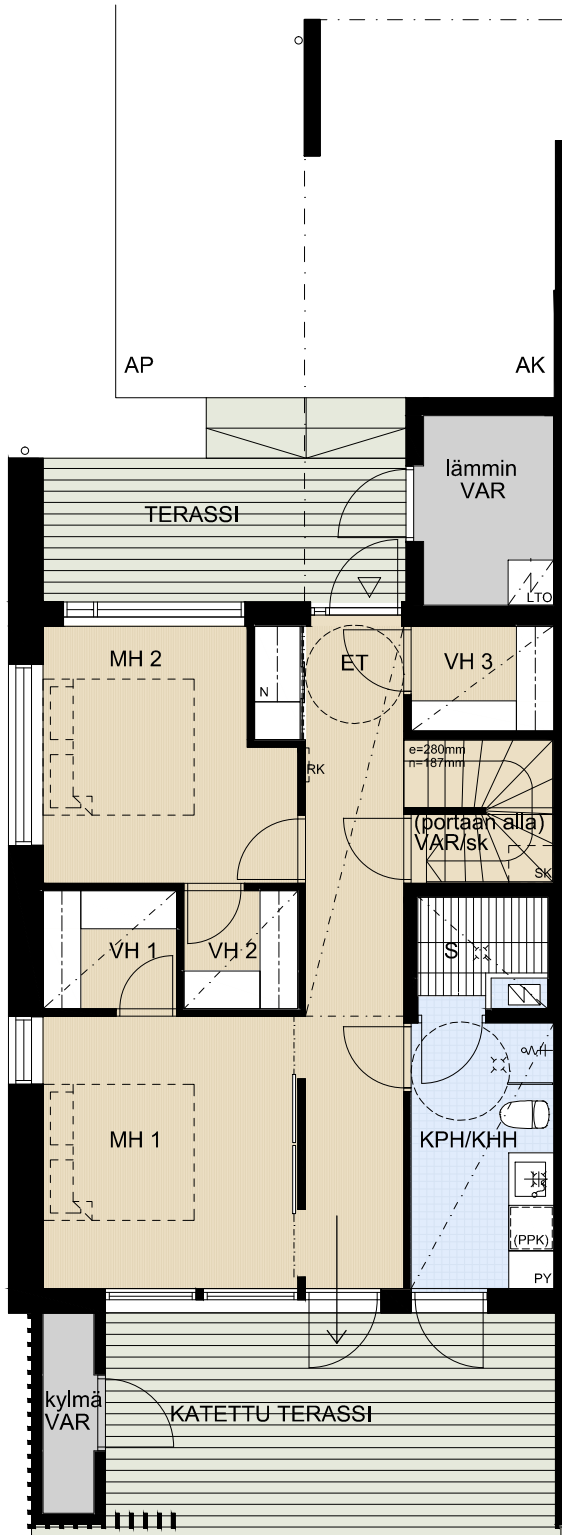

# ASUNTO OY PORIN TIIMANNINLUOTO

Tiimanninokka, 28300 PORI

**4H+KT+S** 114,5 m<sup>2</sup>
**AS 1** TALO 4

**AS 15** TALO 6

- |       |                                               |
|-------|-----------------------------------------------|
| APK   | Astianpesukone                                |
| JK    | Jääkaappi                                     |
| PK    | Pakastinkaappi                                |
| (MU)  | Tilavaraus mikroaaltouunille                  |
| LIESI | Kalusteuni ja liesitaso                       |
| PY    | Pyykkikaappi                                  |
| (PPK) | Pesukoneen ja kuivausrummun tilavaraus        |
| SK    | Siivouskomero                                 |
| RK    | Ryhmäkeskus (sähkökaappi)                     |
| LTO   | Lämmöntalteenottolaite (IVL ilmanvaihtolaite) |
| AK    | Autokatos                                     |
| AP    | Autopaikka                                    |

1. KERROS

2. KERROS