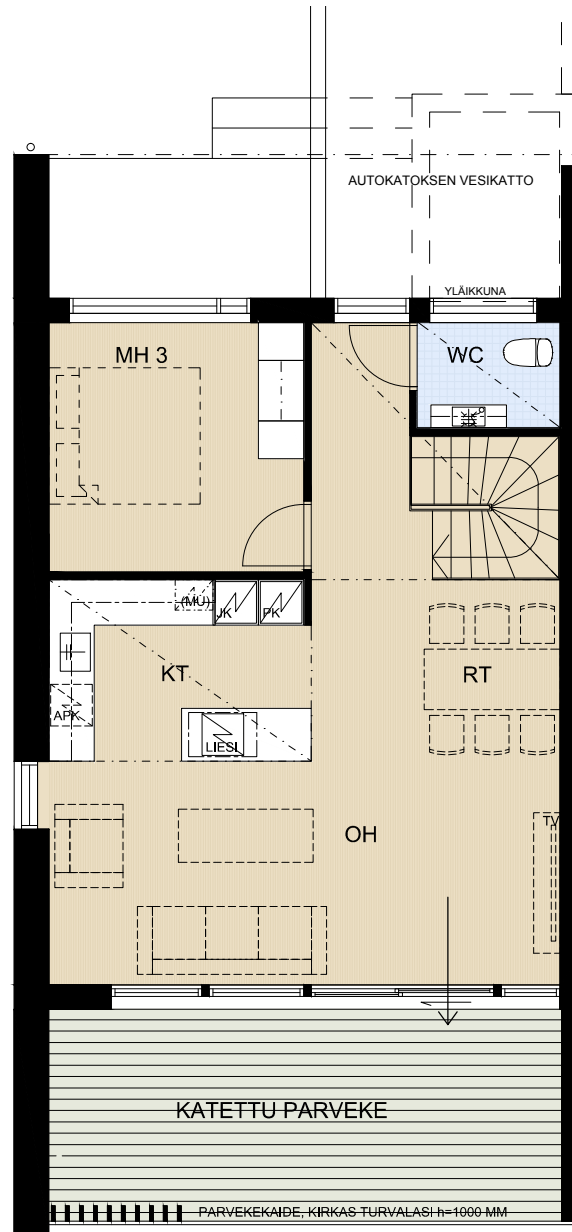

ASUNTO OY PORIN TIIMANNINLUOTO

Tiimanninokka, 28300 PORI

4H+KT+S 114,5 m²

AS 1 TALO 4

AS 15 TALO 6

APK	Astianpesukone
JK	Jääkaappi
PK	Pakastinkaappi
(MU)	Tilavaraus mikroaaltouunille
LIESI	Kalusteuni ja liesitaso
PY	Pyykkikaappi
(PPK)	Pesukoneen ja kuivausrummun tilavaraus
SK	Siivouskomero
RK	Ryhmäkeskus (sähkökaappi)
LTO	Lämmöntalteenottolaite (IVL ilmanvaihtolaite)
AK	Autokatos
AP	Autopaikka

2. KERROS