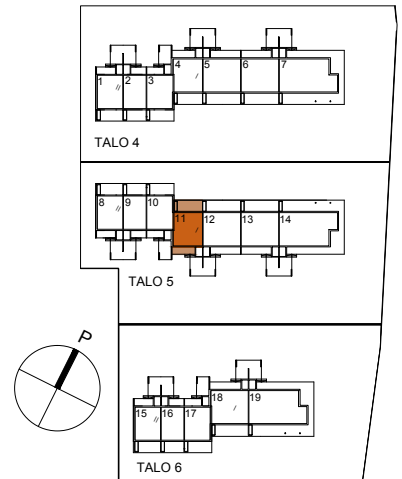

ASUNTO OY PORIN TIIMANNINLUOTO

Tiimanninokka, 28300 PORI

3H+KT+S 68,0 m²

AS 11

- | | |
|-------|---|
| APK | Astianpesukone |
| JK/PK | Jää-/pakastinkaappi |
| (MU) | Tilavaraus mikroaaltouunille |
| LIESI | Kalusteuni ja liesitaso |
| PY | Pyykkikaappi |
| (PPK) | Pesukoneen ja kuivausrummun tilavaraus |
| SK | Siivouskomero |
| RK | Ryhmäkeskus (sähkökaappi) |
| LTO | Lämmöntalteenottoalaite
(IVL ilmanvaihtolaite) |
| AK | Autokatos |
| AP | Autopaikka |