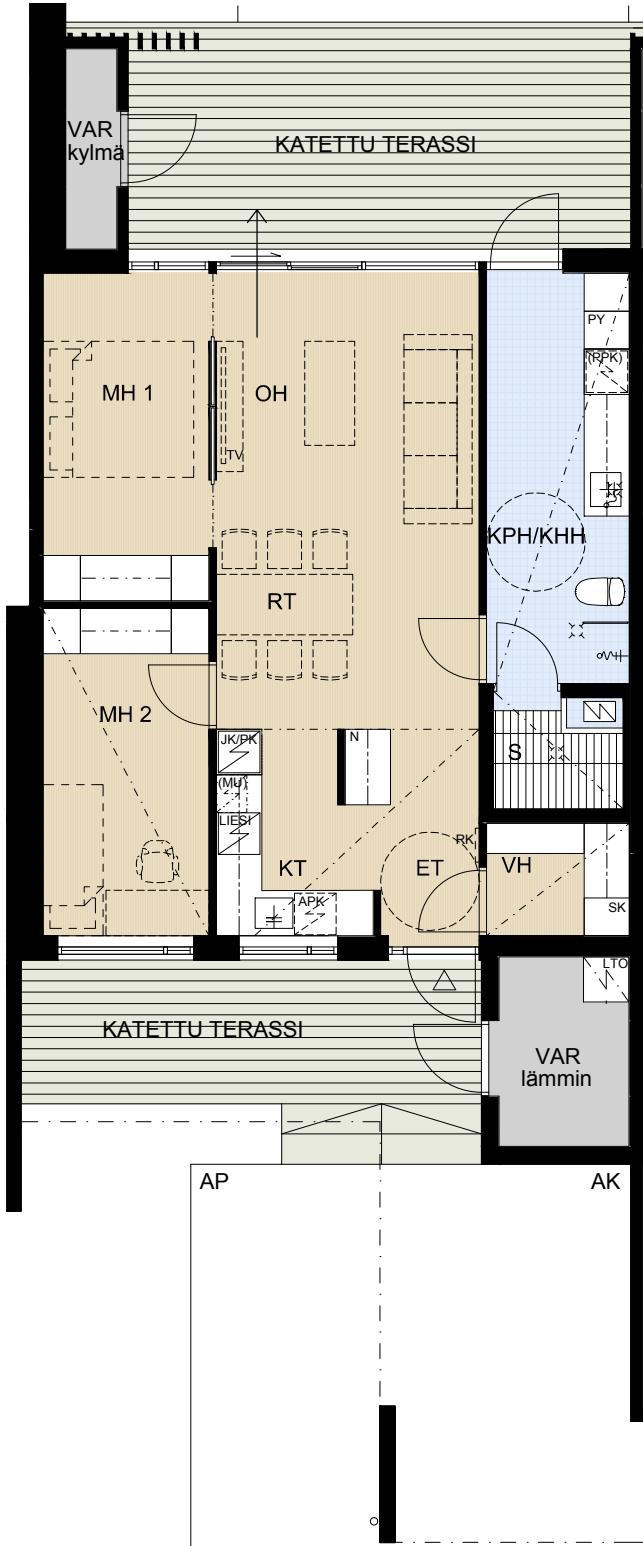

ASUNTO OY PORIN TIIMANNINLUOTO

Tiimanninokka, 28300 PORI

3H+KT+S 68,0 m²

AS 11

- | | |
|-------|---|
| APK | Astianpesukone |
| JK/PK | Jää-/pakastinkaappi |
| (MU) | Tilavaraus mikroaaltouunille |
| LIESI | Kalusteuni ja liesitaso |
| PY | Pyykkikaappi |
| (PPK) | Pesukoneen ja kuivausrummun tilavaraus |
| SK | Siivouskomero |
| RK | Ryhmäkeskus (sähkökaappi) |
| LTO | Lämmöntalteenottoalaite
(IVL ilmanvaihtolaite) |
| AK | Autokatos |
| AP | Autopaikka |

MITTAKAAVA N. 1:100 MUUTOKSET MAHDOLLISIA

10.05.2019