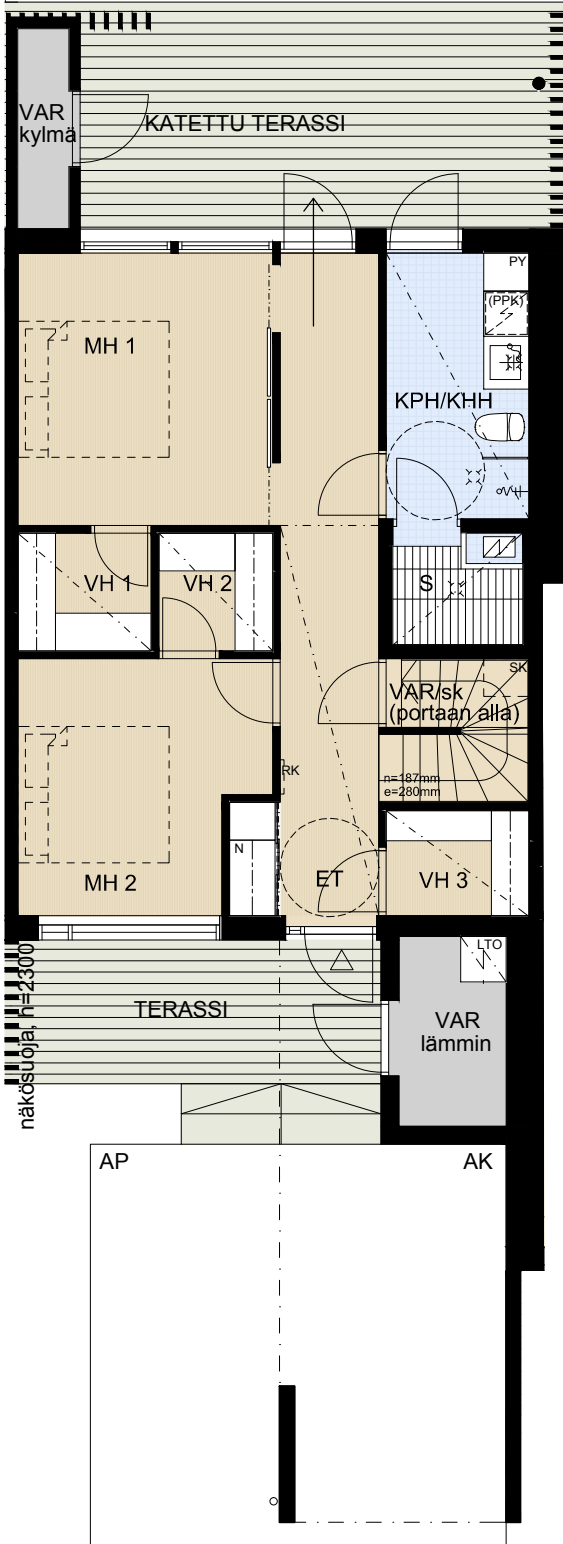

ASUNTO OY PORIN TIIMANNINLUOTO

Tiimanninokka, 28300 PORI

4H+KT+S 114,5 m²

AS 10

1. KERROS

2. KERROS

- | | |
|-------|--|
| APK | Astianpesukone |
| JK | Jääkaappi |
| PK | Pakastin |
| (MU) | Tilavaraus mikroaaltouunille |
| LIESI | Kalusteuuni ja liesitaso |
| PY | Pyykkikaappi |
| (PPK) | Pesukoneen ja kuivausrummun tilavaraus |
| SK | Siivouskomero |
| RK | Ryhmäkeskus (sähkökaappi) |
| LTO | Lämmöntalteenotto-laite (IVL ilmanvaihtolaite) |
| AK | Autokatos |
| AP | Autopaikka |