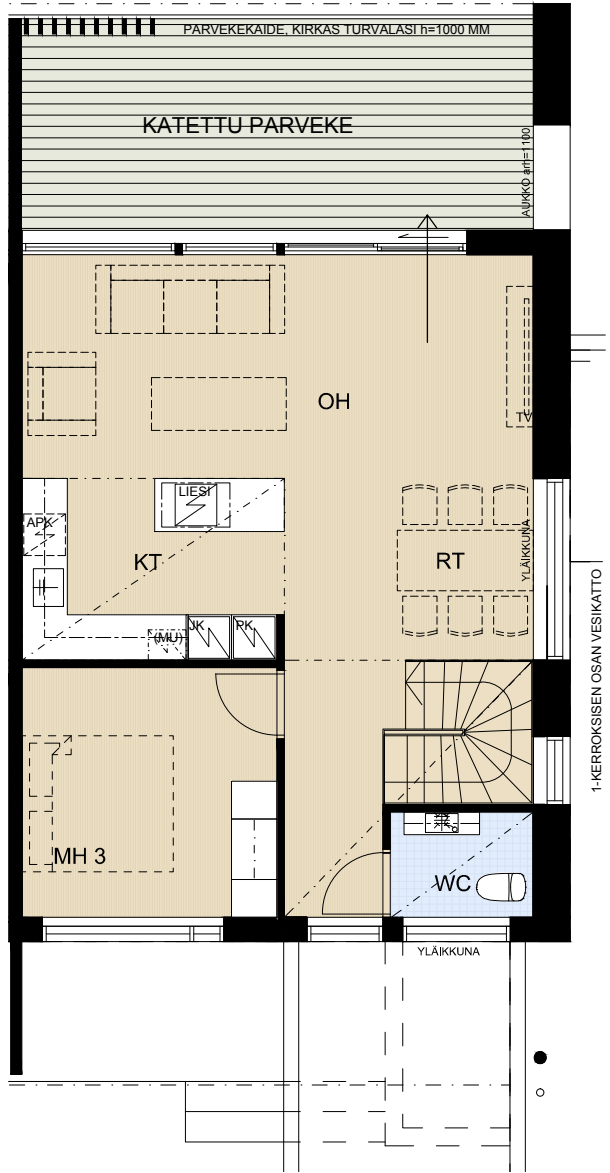

ASUNTO OY PORIN TIIMANNINLUOTO

Tiimanninokka, 28300 PORI

4H+KT+S 114,5 m²

AS 10

1. KERROS

2. KERROS

- | | |
|-------|--|
| APK | Astianpesukone |
| JK | Jääkaappi |
| PK | Pakastin |
| (MU) | Tilavaraus mikroaaltouunille |
| LIESI | Kalusteuuni ja liesitaso |
| PY | Pyykkikaappi |
| (PPK) | Pesukoneen ja kuivausrummun tilavaraus |
| SK | Siivouskomero |
| RK | Ryhmäkeskus (sähkökaappi) |
| LTO | Lämmöntalteenotto-laite (IVL ilmanvaihtolaite) |
| AK | Autokatos |
| AP | Autopaikka |