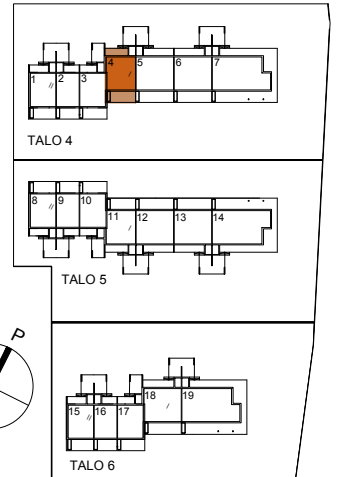

# ASUNTO OY PORIN TIIMANNINLUOTO

Tiimanninokka, 28300 PORI

3H+KT+S 68,0 m<sup>2</sup>

AS 4

- |       |  |
|-------|--|
| APK   | Astianpesukone                                 |
| JK/PK | Jää-/pakastinkaappi                            |
| (MU)  | Tilavaraus mikroaaltouunille                   |
| LIESI | Kalusteuni ja liesitaso                        |
| PY    | Pyykkikaappi                                   |
| (PPK) | Pesukoneen ja kuivausrummun tilavaraus         |
| SK    | Siivouskomero                                  |
| RK    | Ryhmäkeskus (sähkökaappi)                      |
| LTO   | Lämmöntalteenotto-laite (IVL ilmanvaihtolaite) |
| AK    | Autokatos                                      |
| AP    | Autopaikka                                     |