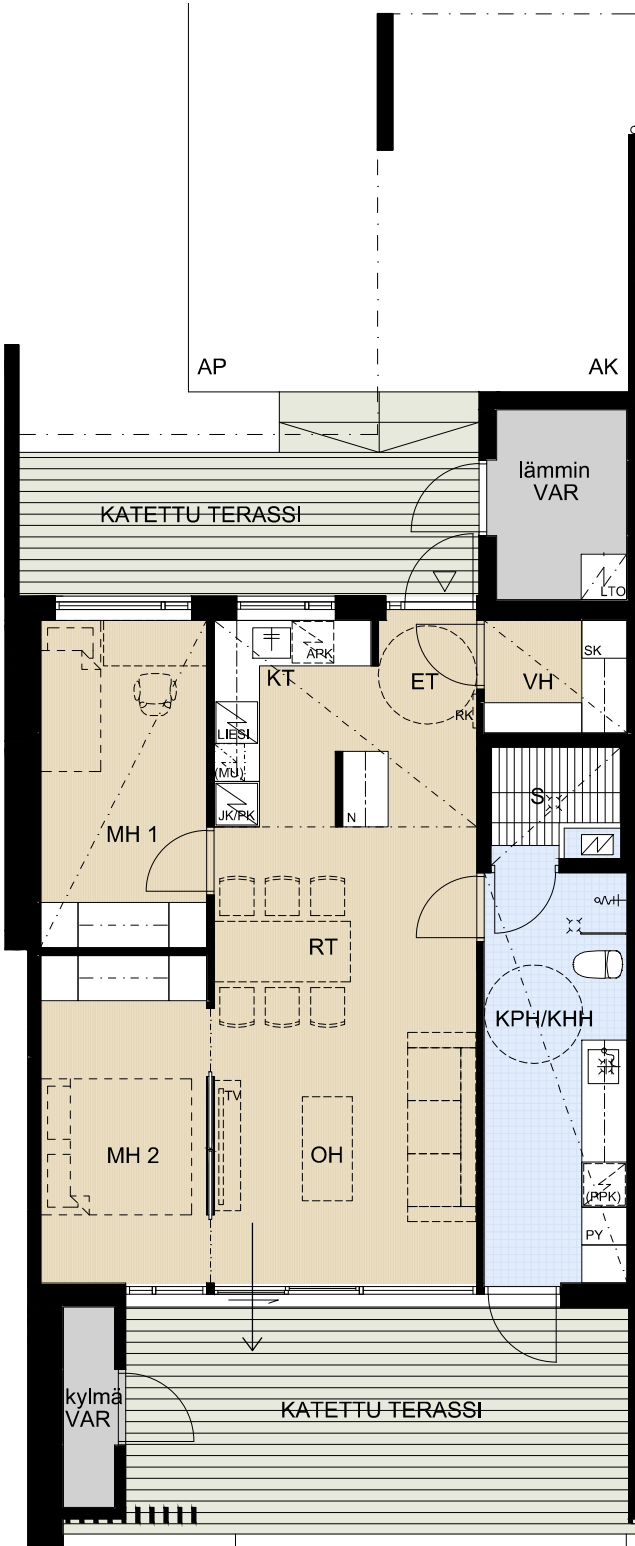

# ASUNTO OY PORIN TIIMANNINLUOTO

Tiimanninokka, 28300 PORI

3H+KT+S 68,0 m<sup>2</sup>

AS 4

- |       |  |
|-------|--|
| APK   | Astianpesukone                                 |
| JK/PK | Jää-/pakastinkaappi                            |
| (MU)  | Tilavaraus mikroaaltouunille                   |
| LIESI | Kalusteuni ja liesitaso                        |
| PY    | Pyykkikaappi                                   |
| (PPK) | Pesukoneen ja kuivausrummun tilavaraus         |
| SK    | Siivouskomero                                  |
| RK    | Ryhmäkeskus (sähkökaappi)                      |
| LTO   | Lämmöntalteenotto-laite (IVL ilmanvaihtolaite) |
| AK    | Autokatos                                      |
| AP    | Autopaikka                                     |

MITTAKAAVA N. 1:100 MUUTOKSET MAHDOLLISIA

10.05.2019